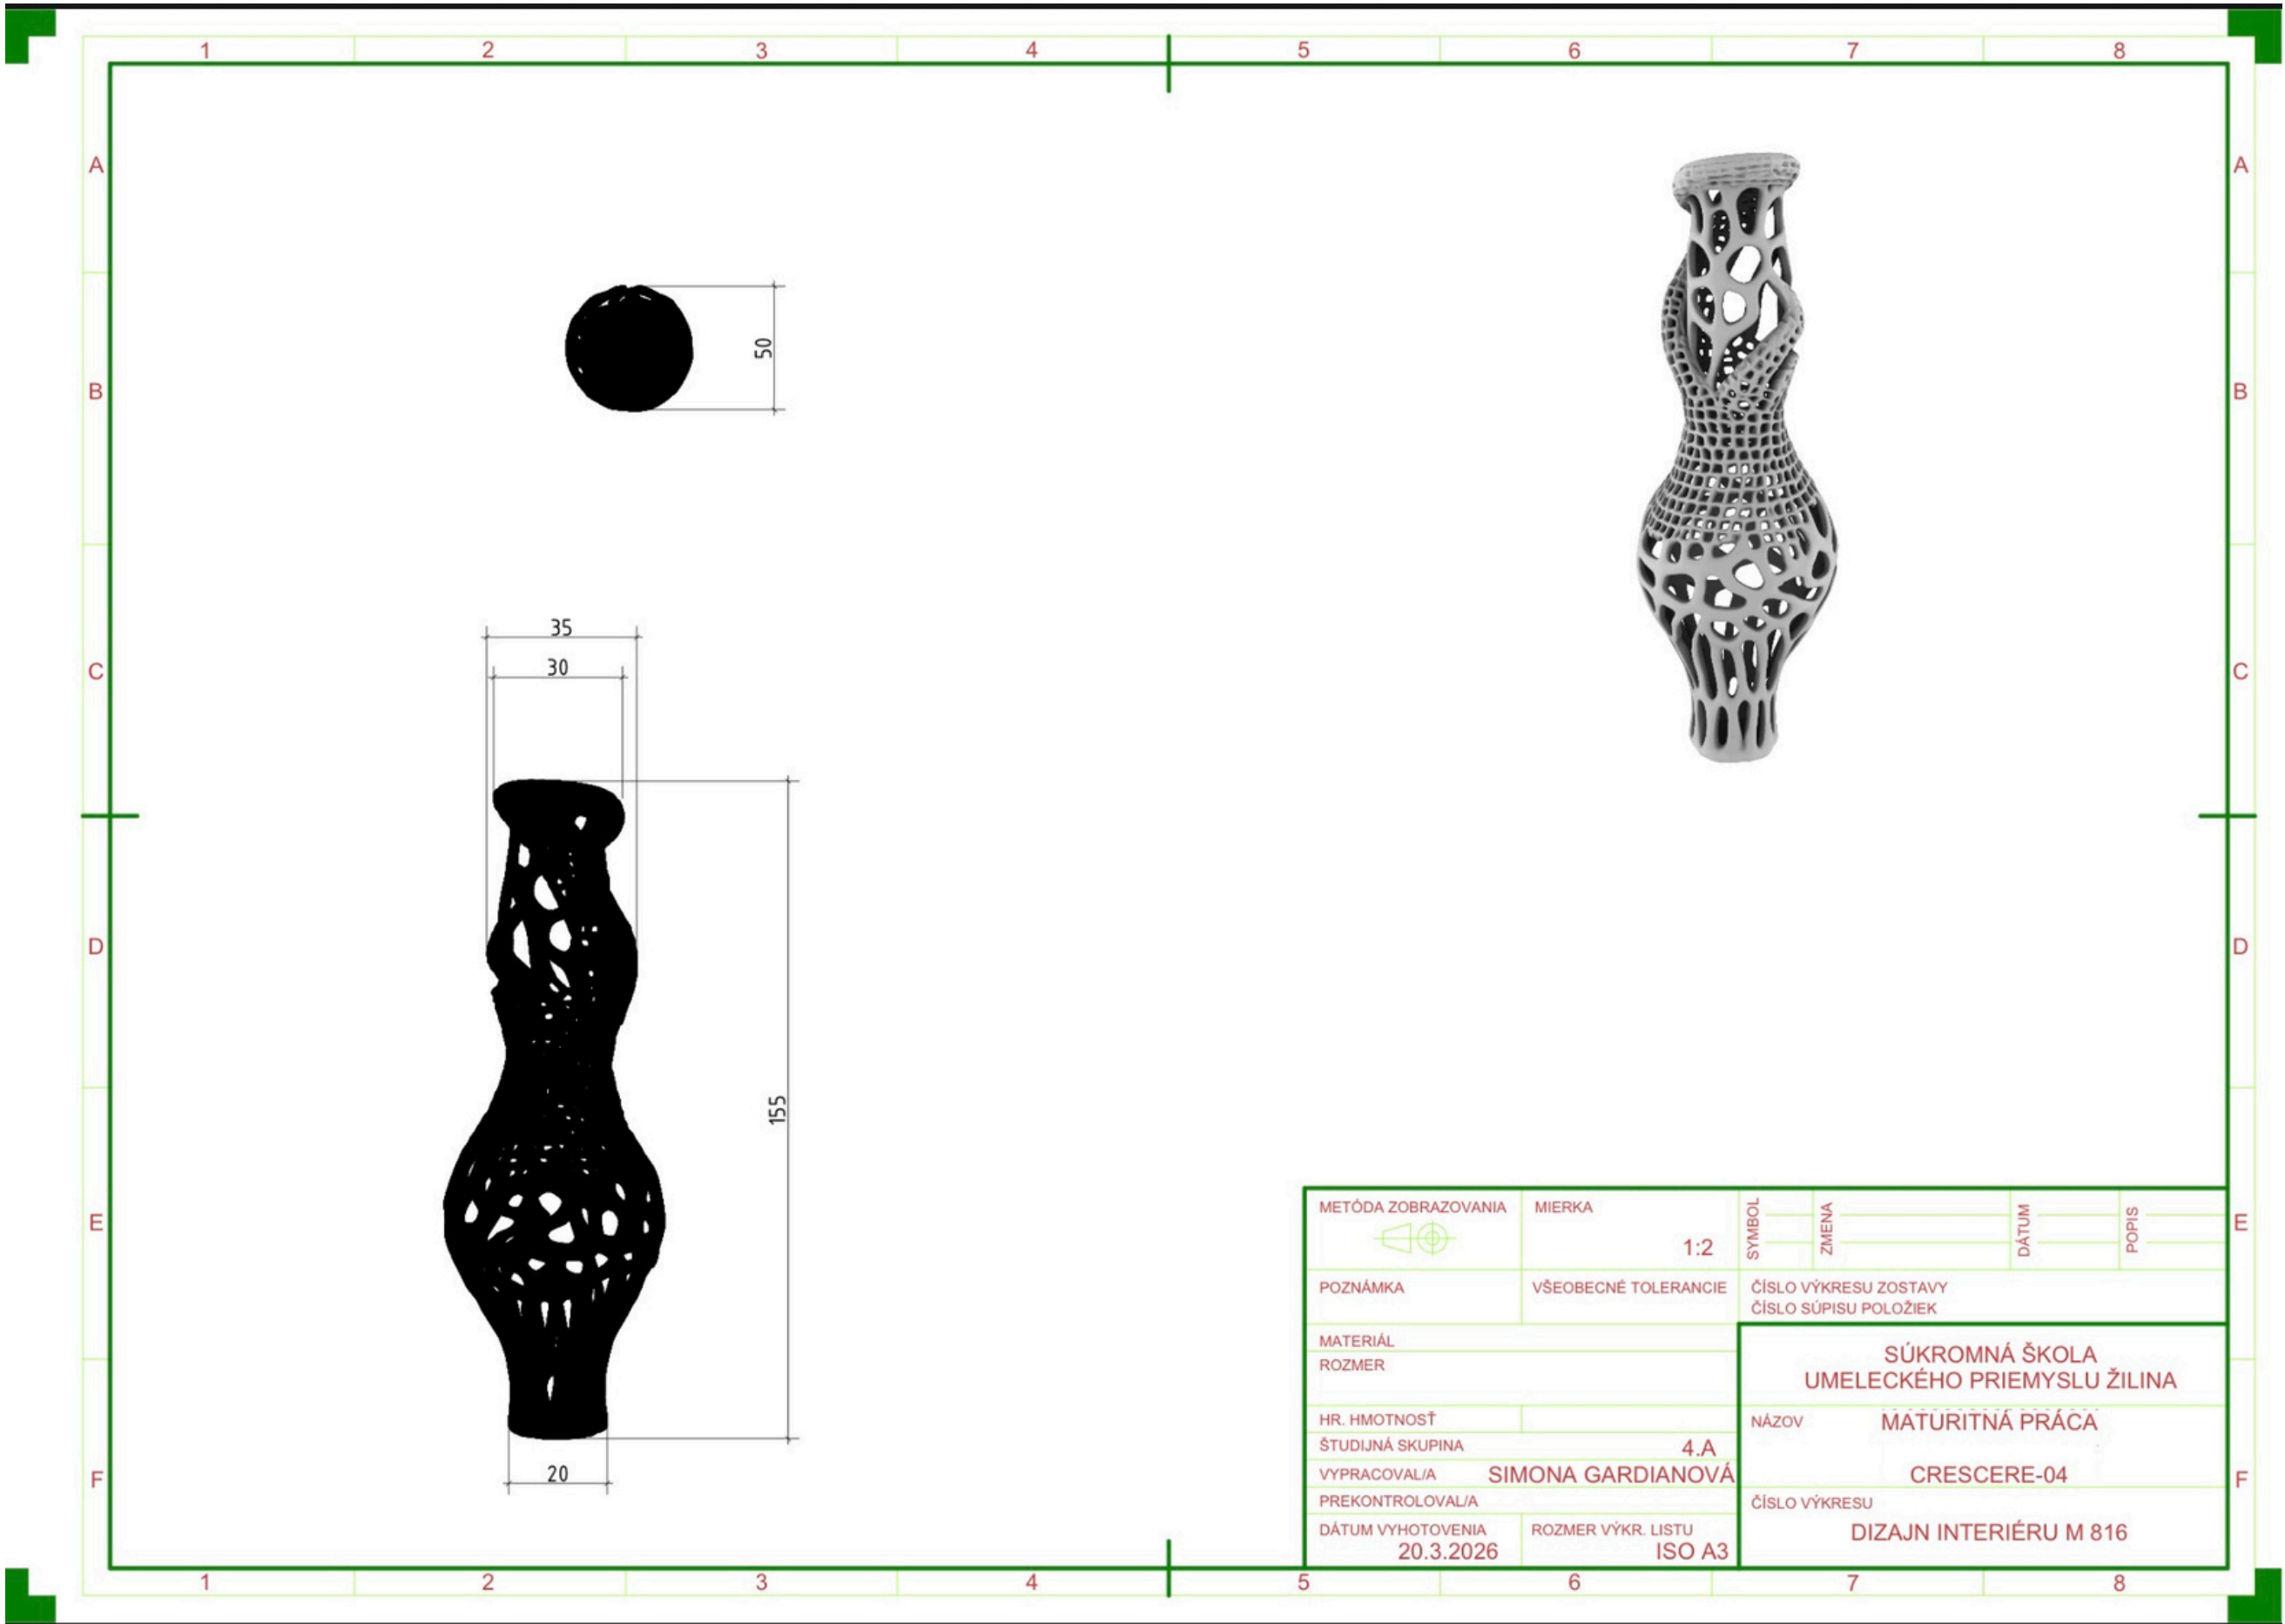

SOM TU DOČASNE

Interiérový dizajn IV. A

Simona Gardianová

2025/2026

METÓDA ZOBRAZOVANIA 	MIERKA 1:2	SYMBOL	ZMENA	DÁTUM	POPIS
POZNÁMKA	VŠEOBECNÉ TOLERANCIE	ČÍSLO VÝKRESU ZOSTAVY ČÍSLO SÚPISU POLOŽIEK			
MATERIÁL ROZMER	SÚKROMNÁ ŠKOLA UMELECKÉHO PRIEMYSLU ŽILINA				
HR. HMOTNOSŤ	NÁZOV MĀTURITNĀ PRĀČA				
ŠTUDIJNĀ SKUPINA 4.A	CRESCERE-04				
VYPRACOVAL/A SIMONA GARDIANOVĀ	ČÍSLO VÝKRESU				
DÁTUM VYHOTOVENIA 20.3.2026	ROZMER VÝKR. LISTU ISO A3	DIZAJN INTERIÉRU M 816			