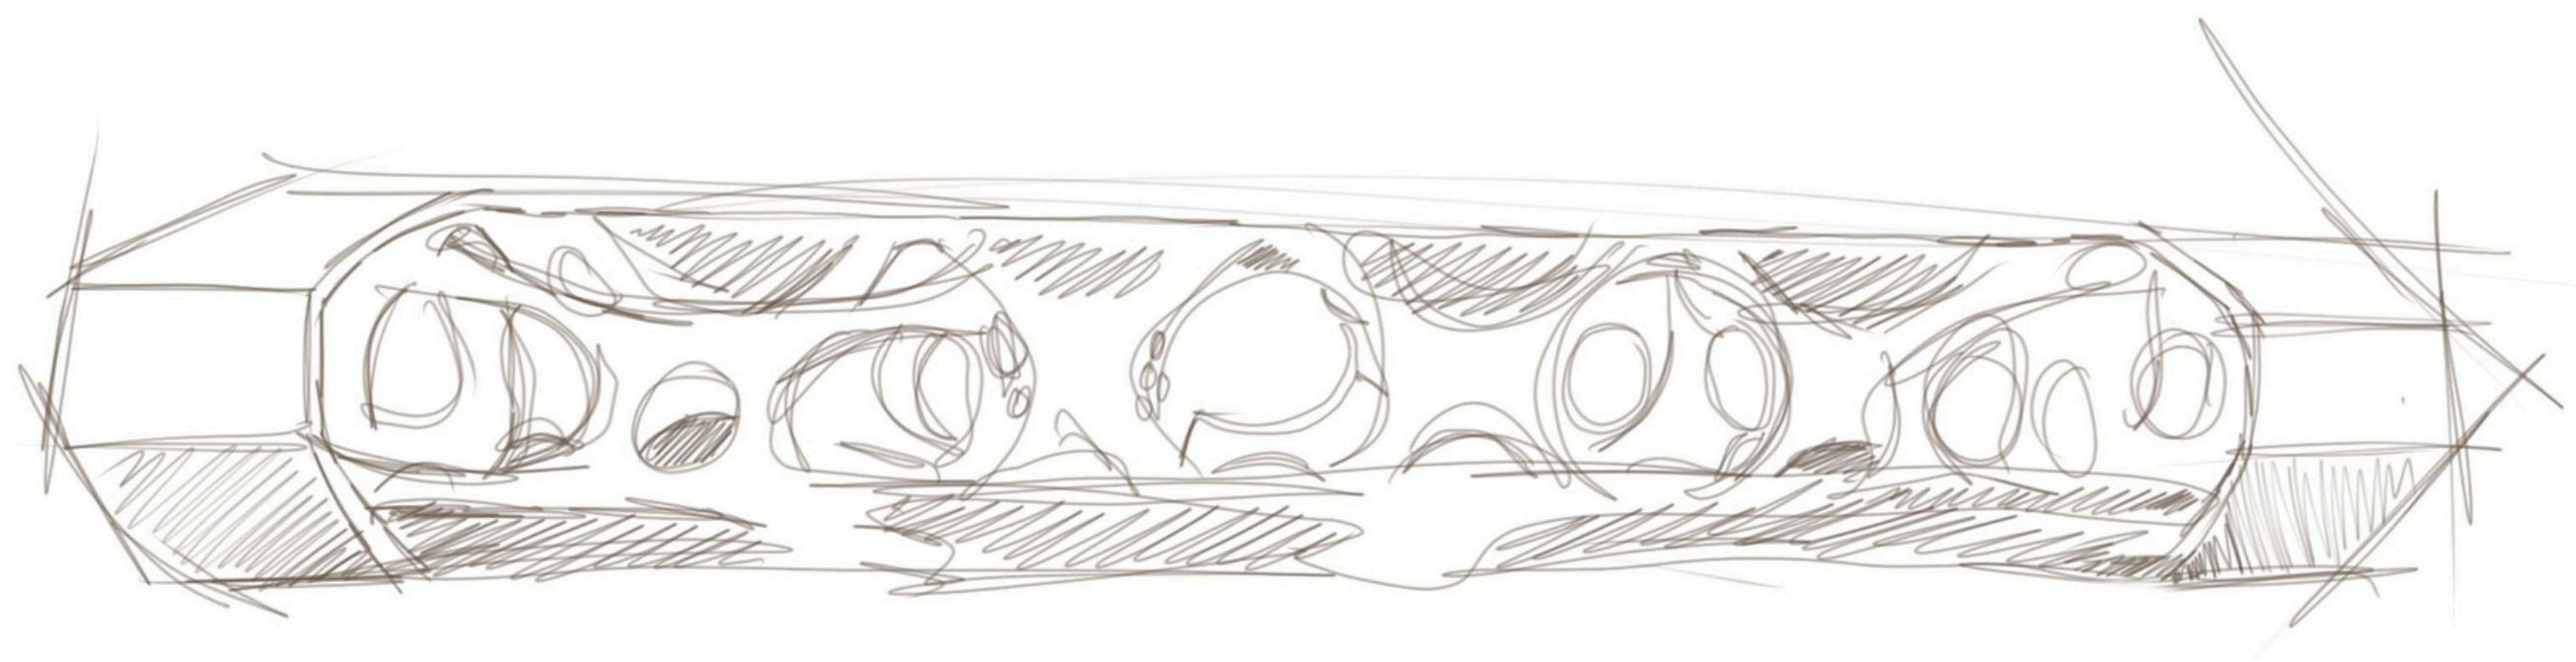

SOM TU DOČASNE

Interiérový dizajn IV. A

Simona Gardianová

2025/2026

METÓDA ZOBRAZOVANIA 	MIERKA 1:2	SYMBOL	ZMENA	DÁTUM	POPIS
POZNÁMKA	VŠEOBECNÉ TOLERANCIE	ČÍSLO VÝKRESU ZOSTAVY ČÍSLO SÚPISU POLOŽIEK			
MATERIÁL ROZMER	SÚKROMNÁ ŠKOLA UMELECKÉHO PRIEMYSLU ŽILINA				
HR. HMOTNOSŤ	NÁZOV MĀTURITNĀ PRĀČA				
ŠTUDIJNĀ SKUPINA 4.A	CRESCERE-04				
VYPRACOVAL/A SIMONA GARDIANOVĀ	ČÍSLO VÝKRESU				
DÁTUM VYHOTOVENIA 20.3.2026	ROZMER VÝKR. LISTU ISO A3	DIZAJN INTERIÉRU M 816			

osvětlení

kuchyňa

vstup

botník +

kor

kmen

kor

ORGANIC MINIMALISM.