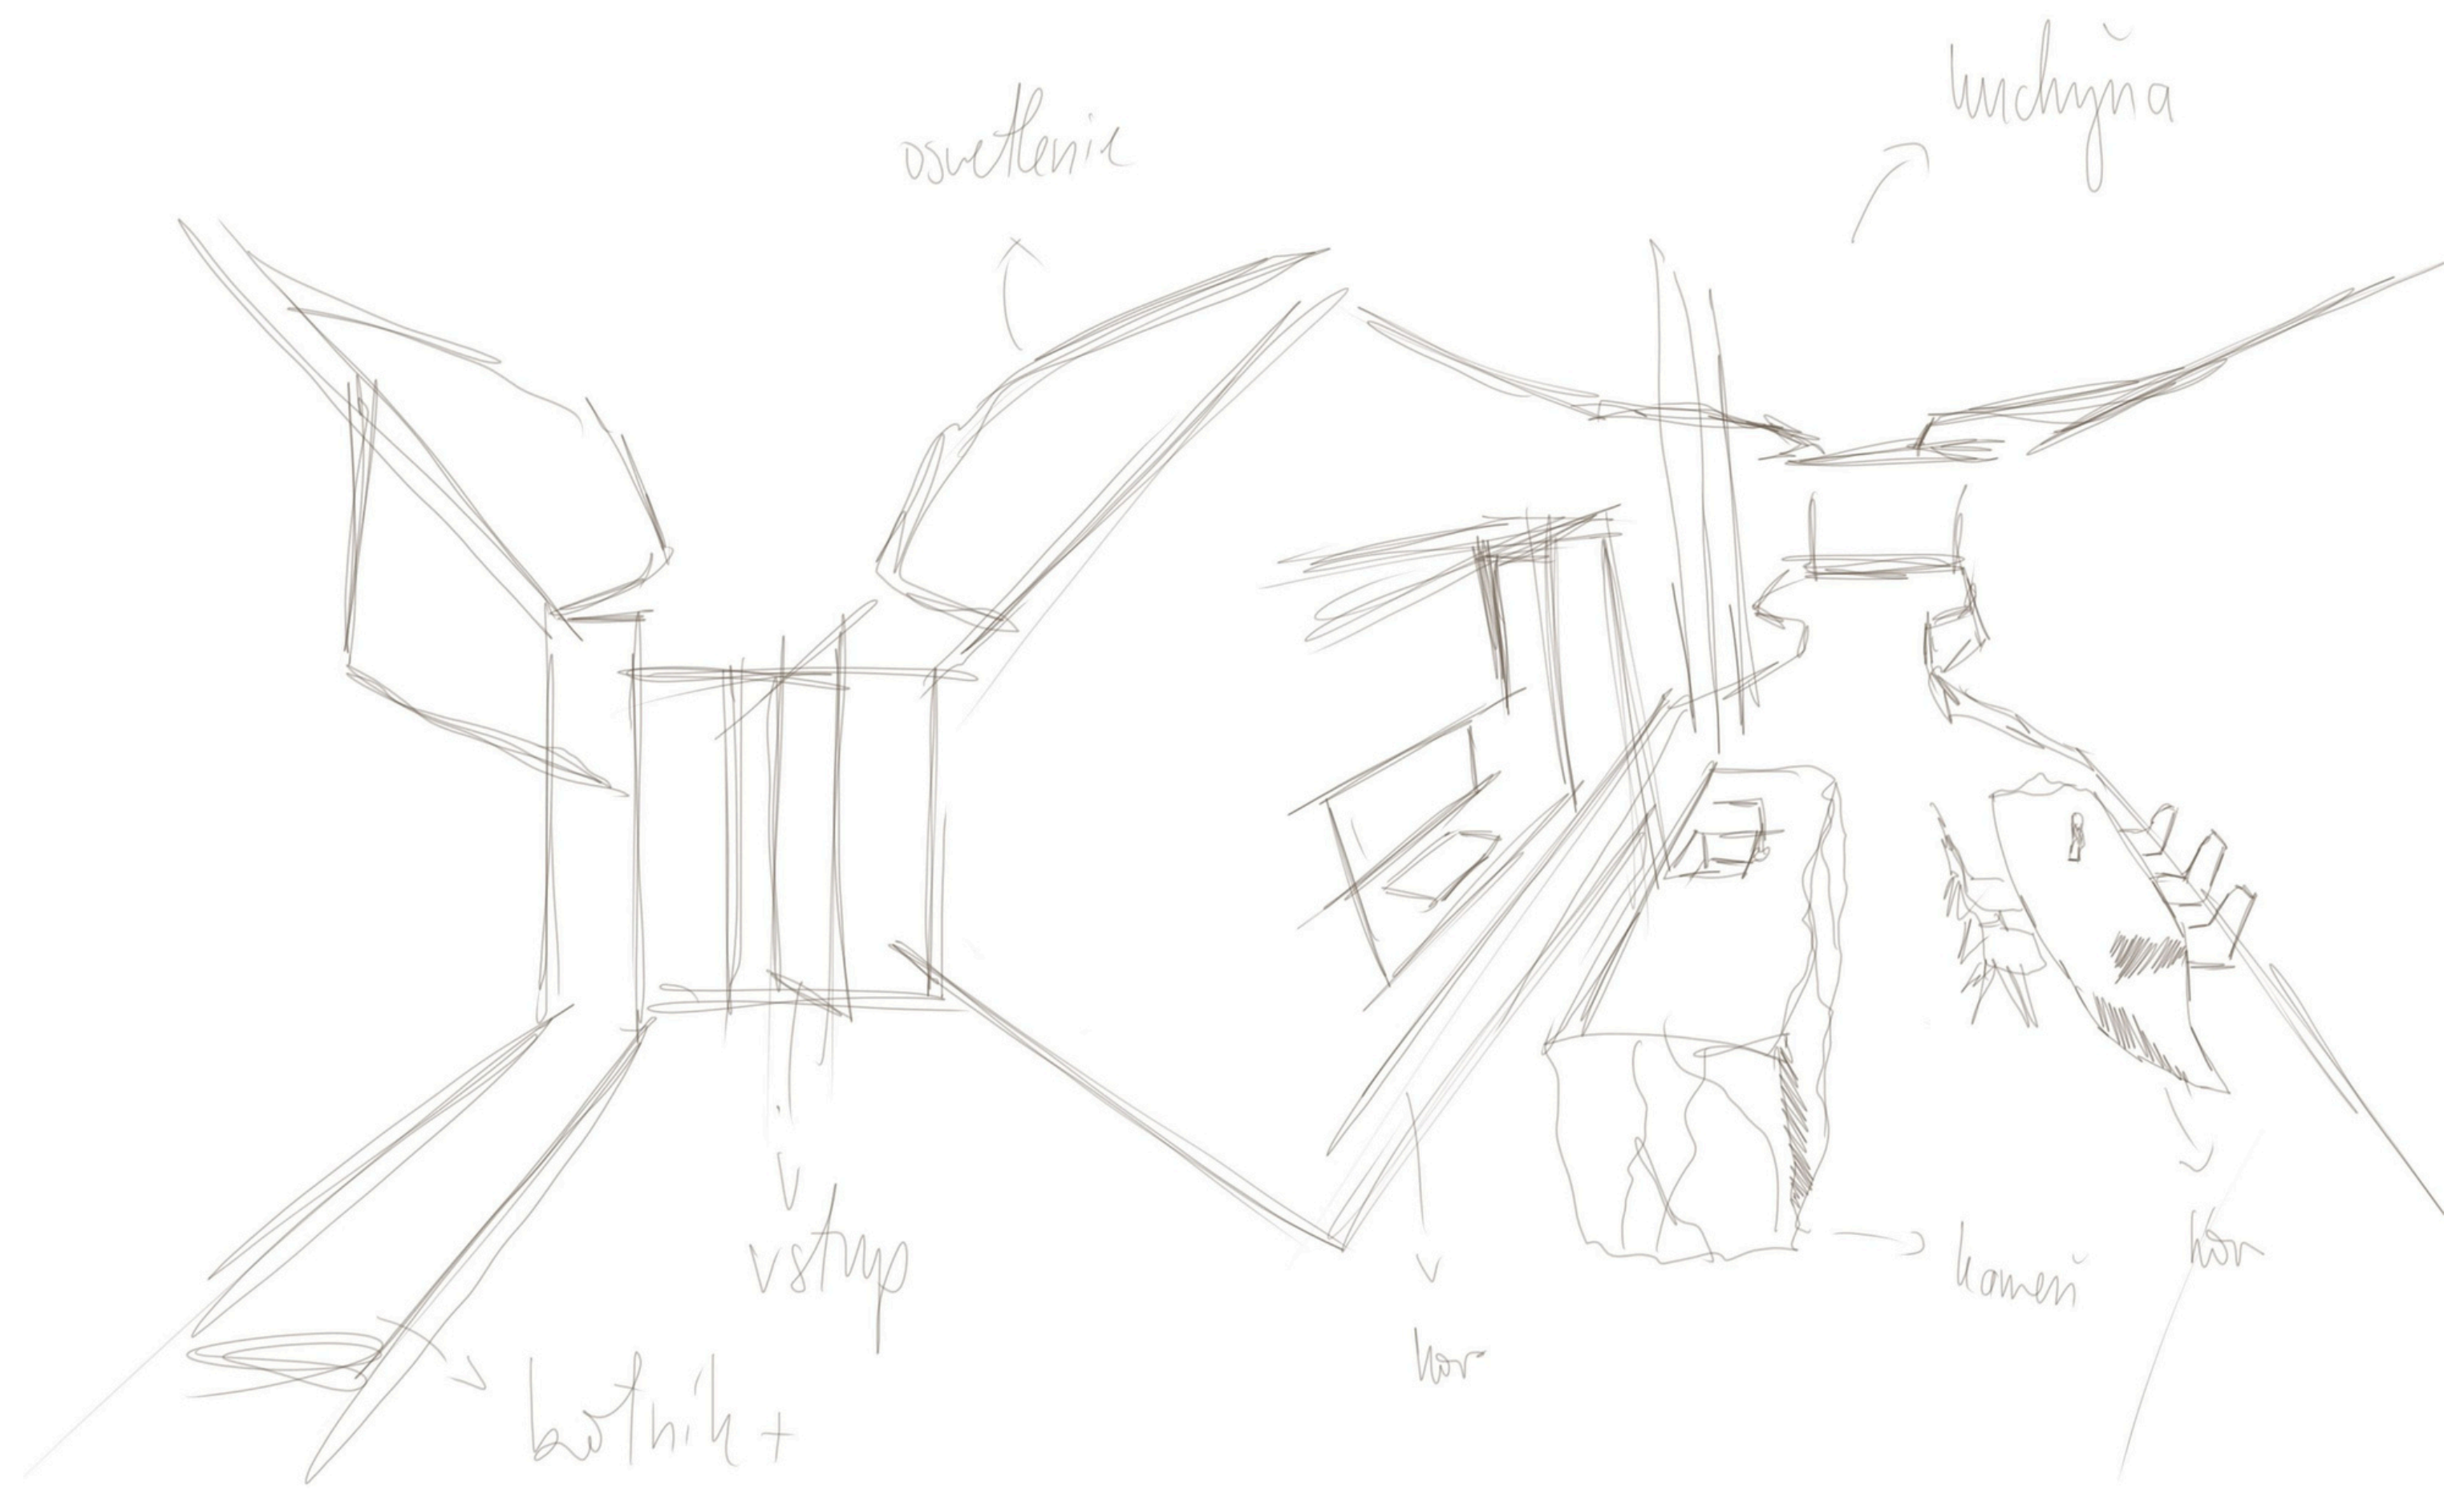

SOM TU DOČASNE

Interiérový dizajn IV. A

Simona Gardianová

2025/2026

METÓDA ZOBRAZOVANIA 	MIERKA 1:2	SYMBOL	ZMENA	DÁTUM	POPIS
POZNÁMKA	VŠEOBECNÉ TOLERANCIE	ČÍSLO VÝKRESU ZOSTAVY ČÍSLO SÚPISU POLOŽIEK			
MATERIÁL ROZMER	SÚKROMNÁ ŠKOLA UMELECKÉHO PRIEMYSLU ŽILINA				
HR. HMOTNOSŤ	NÁZOV MĀTURITNĀ PRĀČA				
ŠTUDIJNĀ SKUPINA 4.A	CRESCERE-04				
VYPRACOVAL/A SIMONA GARDIANOVĀ	ČÍSLO VÝKRESU				
DÁTUM VYHOTOVENIA 20.3.2026	ROZMER VÝKR. LISTU ISO A3	DIZAJN INTERIÉRU M 816			

osvětlení

kuchyňa

vstup

botník +

kor

kmen

kor

ORGANIC MINIMALISM.