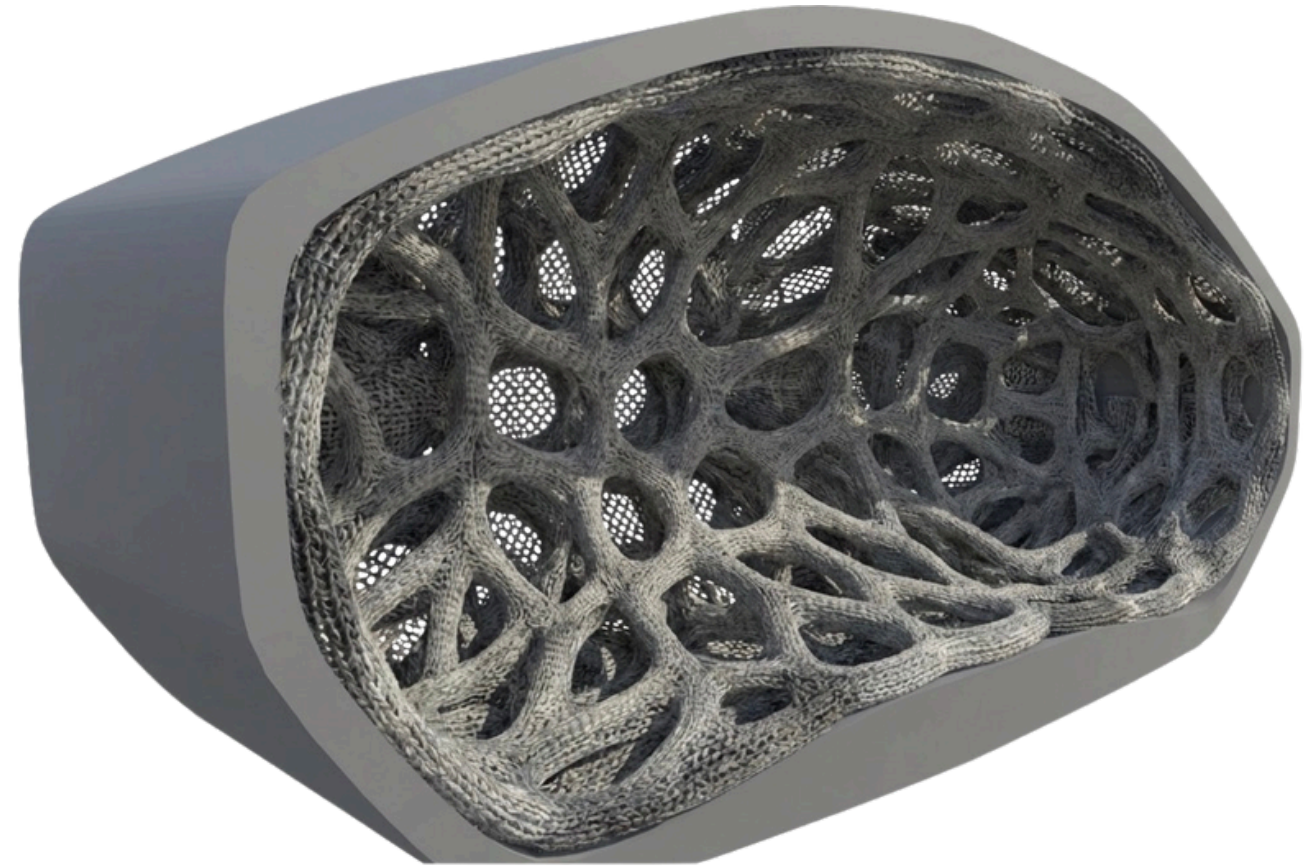

SOM TU DOČASNE

Interiérový dizajn IV. A

Simona Gardianová

2025/2026

METÓDA ZOBRAZOVANIA 	MIERKA 1:2	SYMBOL	ZMENA	DÁTUM	POPIS
POZNÁMKA	VŠEOBECNÉ TOLERANCIE	ČÍSLO VÝKRESU ZOSTAVY ČÍSLO SÚPISU POLOŽIEK			
MATERIÁL ROZMER	SÚKROMNÁ ŠKOLA UMELECKÉHO PRIEMYSLU ŽILINA				
HR. HMOTNOSŤ	NÁZOV MĀTURITNĀ PRĀČA				
ŠTUDIJNĀ SKUPINA 4.A	CRESCERE-04				
VYPRACOVAL/A SIMONA GARDIANOVĀ	ČÍSLO VÝKRESU				
DÁTUM VYHOTOVENIA 20.3.2026	ROZMER VÝKR. LISTU ISO A3	DIZAJN INTERIÉRU M 816			

osvětlení

kuchyňa

vstup

botník +

kor

kmen

kor

ORGANIC MINIMALISM.