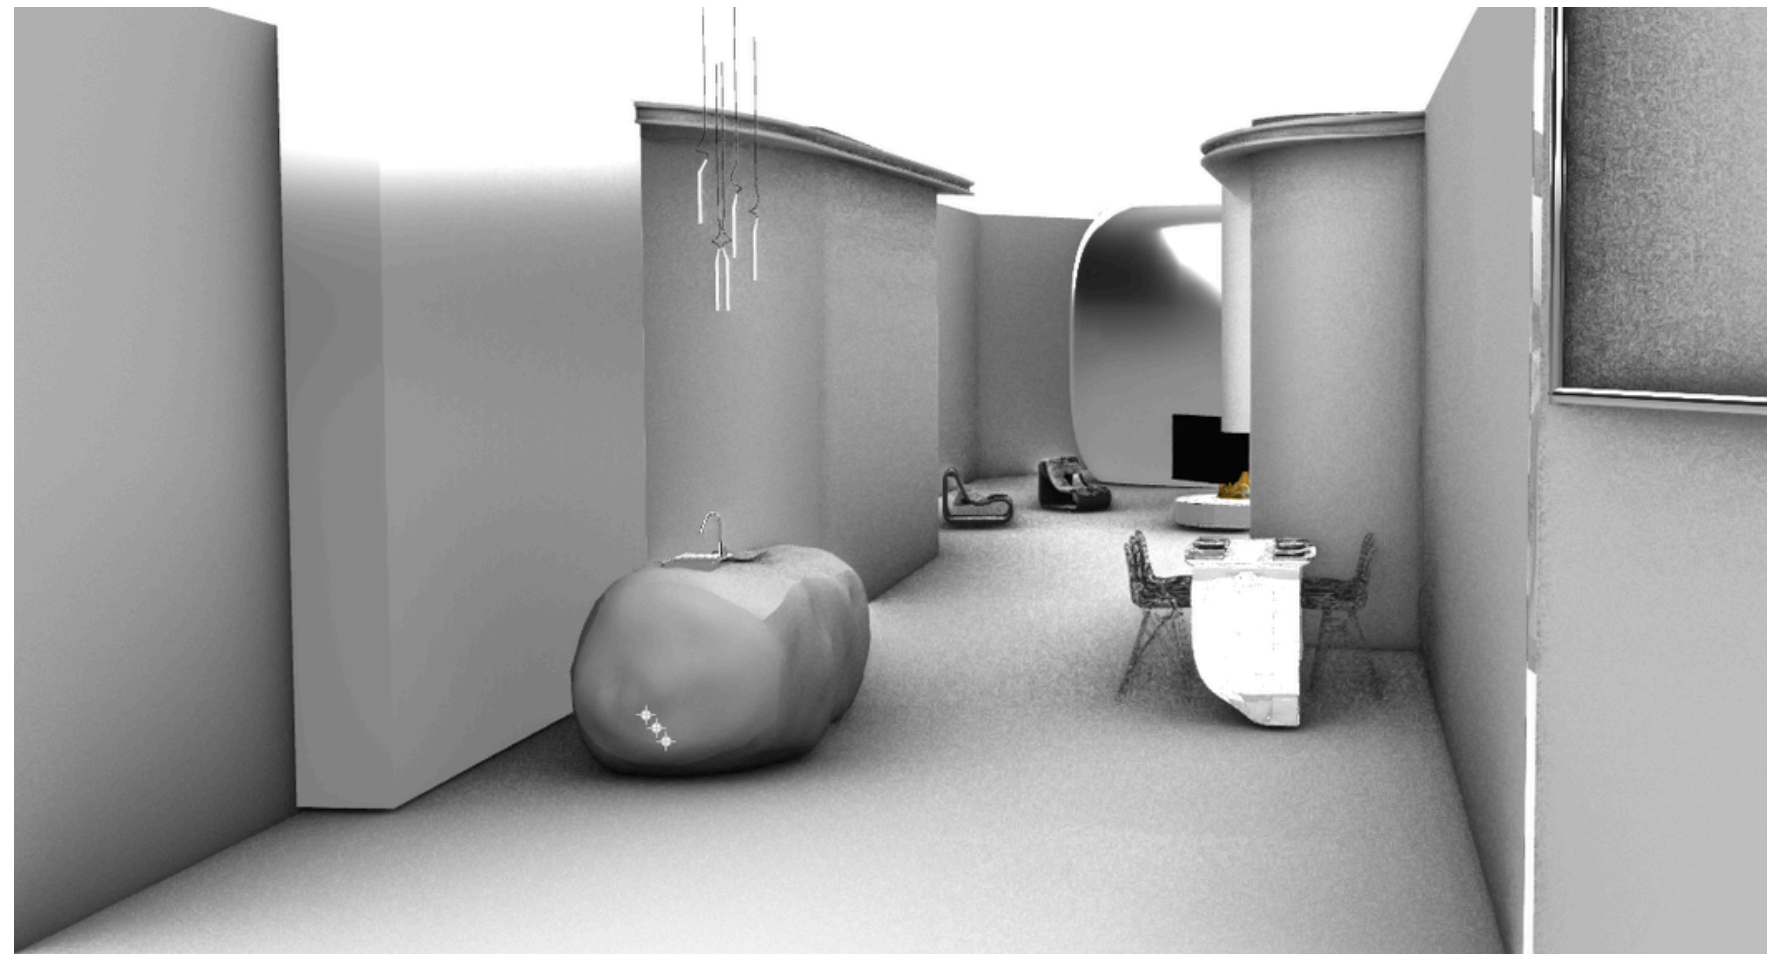

SOM TU DOČASNE

Interiérový dizajn IV. A

Simona Gardianová

2025/2026

METÓDA ZOBRAZOVANIA 	MIERKA 1:2	SYMBOL	ZMENA	DÁTUM	POPIS
POZNÁMKA	VŠEOBECNÉ TOLERANCIE	ČÍSLO VÝKRESU ZOSTAVY ČÍSLO SÚPISU POLOŽIEK			
MATERIÁL ROZMER	SÚKROMNÁ ŠKOLA UMELECKÉHO PRIEMYSLU ŽILINA				
HR. HMOTNOSŤ	NÁZOV MĀTURITNĀ PRĀČA				
ŠTUDIJNĀ SKUPINA 4.A	CRESCERE-04				
VYPRACOVAL/A SIMONA GARDIANOVĀ	ČÍSLO VÝKRESU				
DÁTUM VYHOTOVENIA 20.3.2026	ROZMER VÝKR. LISTU ISO A3	DIZAJN INTERIÉRU M 816			

osvětlení

kuchyňa

vstup

botník +

kor

kmen

kor

ORGANIC MINIMALISM.