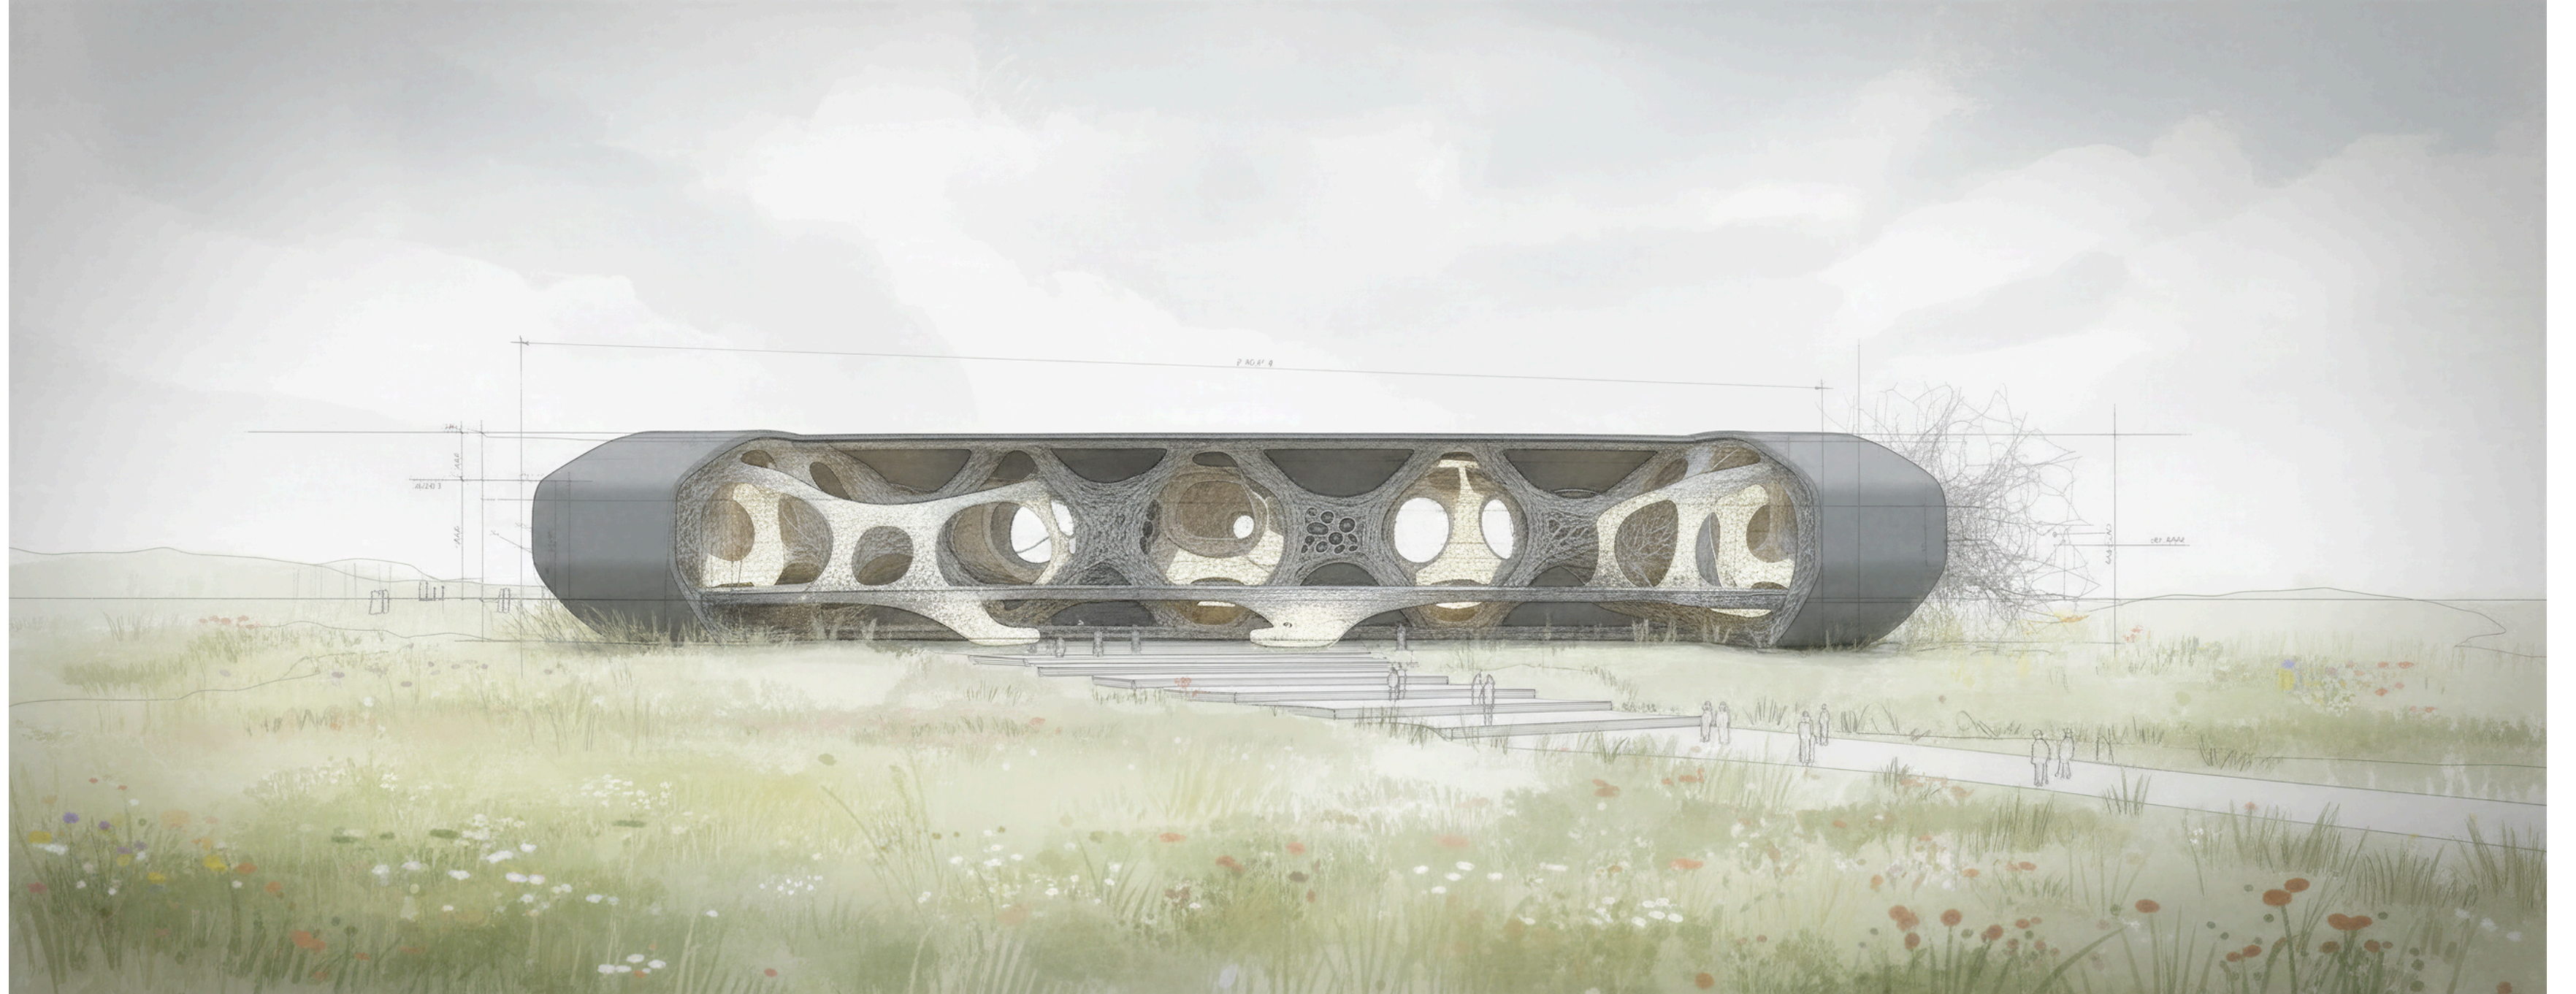

SOM TU DOČASNE

Interiérový dizajn IV. A

Simona Gardianová

2025/2026

METÓDA ZOBRAZOVANIA 	MIERKA 1:2	SYMBOL	ZMENA	DÁTUM	POPIS
POZNÁMKA	VŠEOBECNÉ TOLERANCIE	ČÍSLO VÝKRESU ZOSTAVY ČÍSLO SÚPISU POLOŽIEK			
MATERIÁL ROZMER	SÚKROMNÁ ŠKOLA UMELECKÉHO PRIEMYSLU ŽILINA				
HR. HMOTNOSŤ	NÁZOV MĀTURITNĀ PRĀČA				
ŠTUDIJNĀ SKUPINA 4.A	CRESCERE-04				
VYPRACOVAL/A SIMONA GARDIANOVĀ	ČÍSLO VÝKRESU				
DÁTUM VYHOTOVENIA 20.3.2026	ROZMER VÝKR. LISTU ISO A3	DIZAJN INTERIÉRU M 816			

osvětlení

kuchyňa

vstup

botník +

kor

kmen

kor

ORGANIC MINIMALISM.