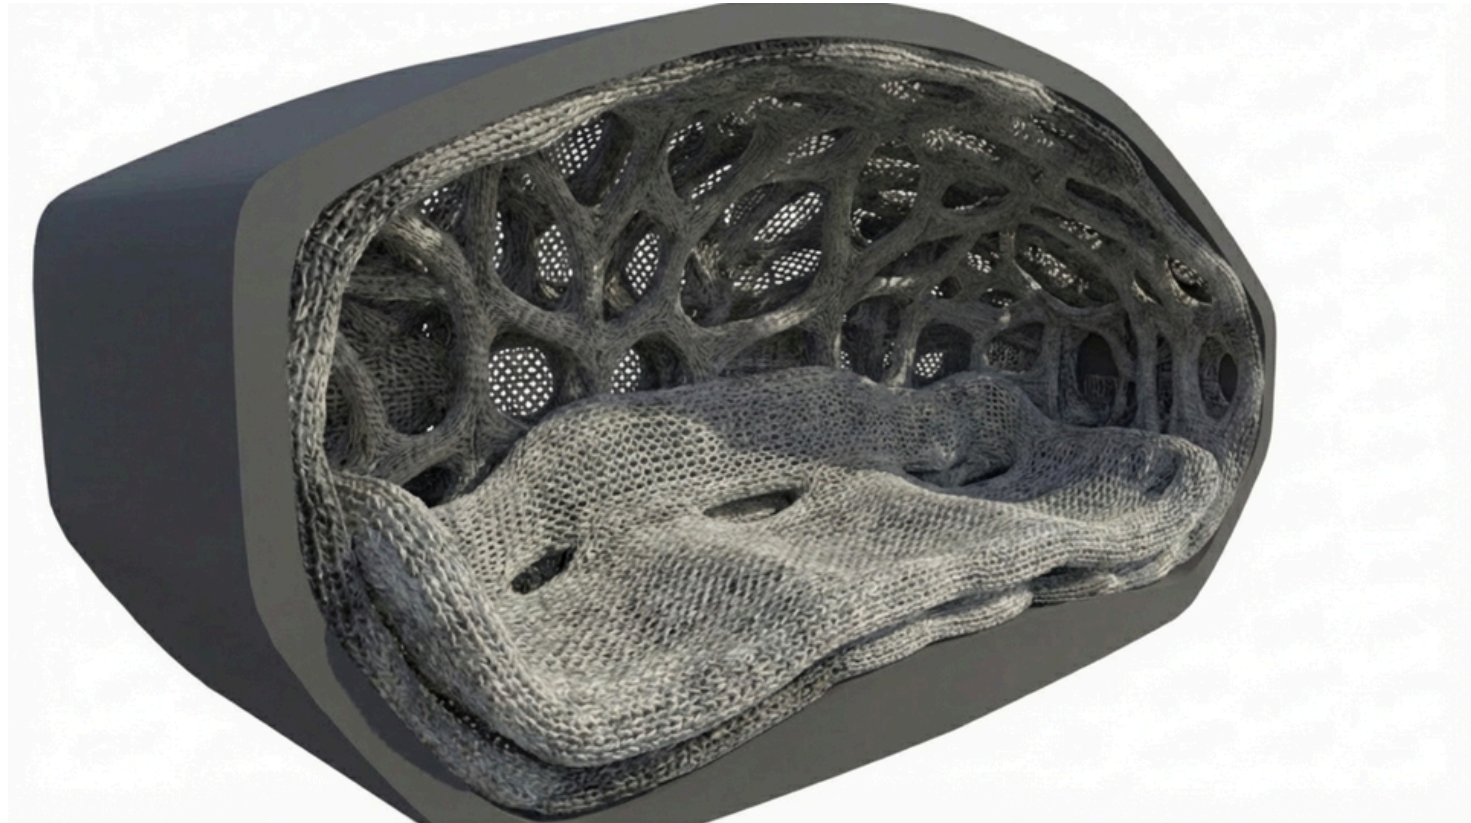

SOM TU DOČASNE

Interiérový dizajn IV. A

Simona Gardianová

2025/2026

METÓDA ZOBRAZOVANIA 	MIERKA 1:2	SYMBOL	ZMENA	DÁTUM	POPIS
POZNÁMKA	VŠEOBECNÉ TOLERANCIE	ČÍSLO VÝKRESU ZOSTAVY ČÍSLO SÚPISU POLOŽIEK			
MATERIÁL ROZMER	SÚKROMNÁ ŠKOLA UMELECKÉHO PRIEMYSLU ŽILINA				
HR. HMOTNOSŤ	NÁZOV MĀTURITNĀ PRĀČA				
ŠTUDIJNĀ SKUPINA 4.A	CRESCERE-04				
VYPRACOVAL/A SIMONA GARDIANOVĀ	ČÍSLO VÝKRESU				
DÁTUM VYHOTOVENIA 20.3.2026	ROZMER VÝKR. LISTU ISO A3	DIZAJN INTERIÉRU M 816			

osvětlení

kuchyňa

vstup

botník +

kor

kmen

kor

ORGANIC MINIMALISM.