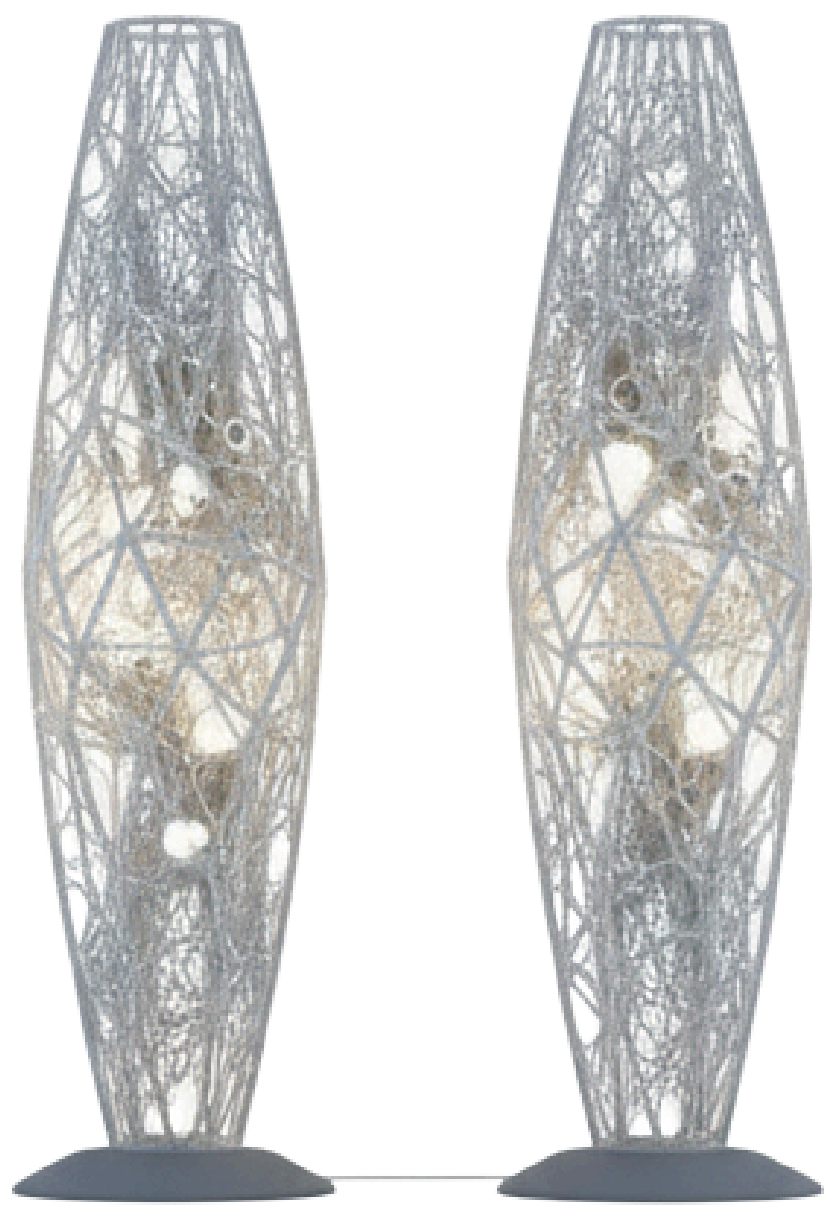

SOM TU DOČASNE

Interiérový dizajn IV. A

Simona Gardianová

2025/2026

METÓDA ZOBRAZOVANIA 	MIERKA 1:2	SYMBOL	ZMENA	DÁTUM	POPIS
POZNÁMKA	VŠEOBECNÉ TOLERANCIE	ČÍSLO VÝKRESU ZOSTAVY ČÍSLO SÚPISU POLOŽIEK			
MATERIÁL ROZMER	SÚKROMNÁ ŠKOLA UMELECKÉHO PRIEMYSLU ŽILINA				
HR. HMOTNOSŤ	NÁZOV MĀTURITNĀ PRĀČA				
ŠTUDIJNĀ SKUPINA 4.A	CRESCERE-04				
VYPRACOVAL/A SIMONA GARDIANOVĀ	ČÍSLO VÝKRESU				
DÁTUM VYHOTOVENIA 20.3.2026	ROZMER VÝKR. LISTU ISO A3	DIZAJN INTERIÉRU M 816			

osvětlení

kuchyňa

vstup

botník +

kor

kmen

kor

ORGANIC MINIMALISM.