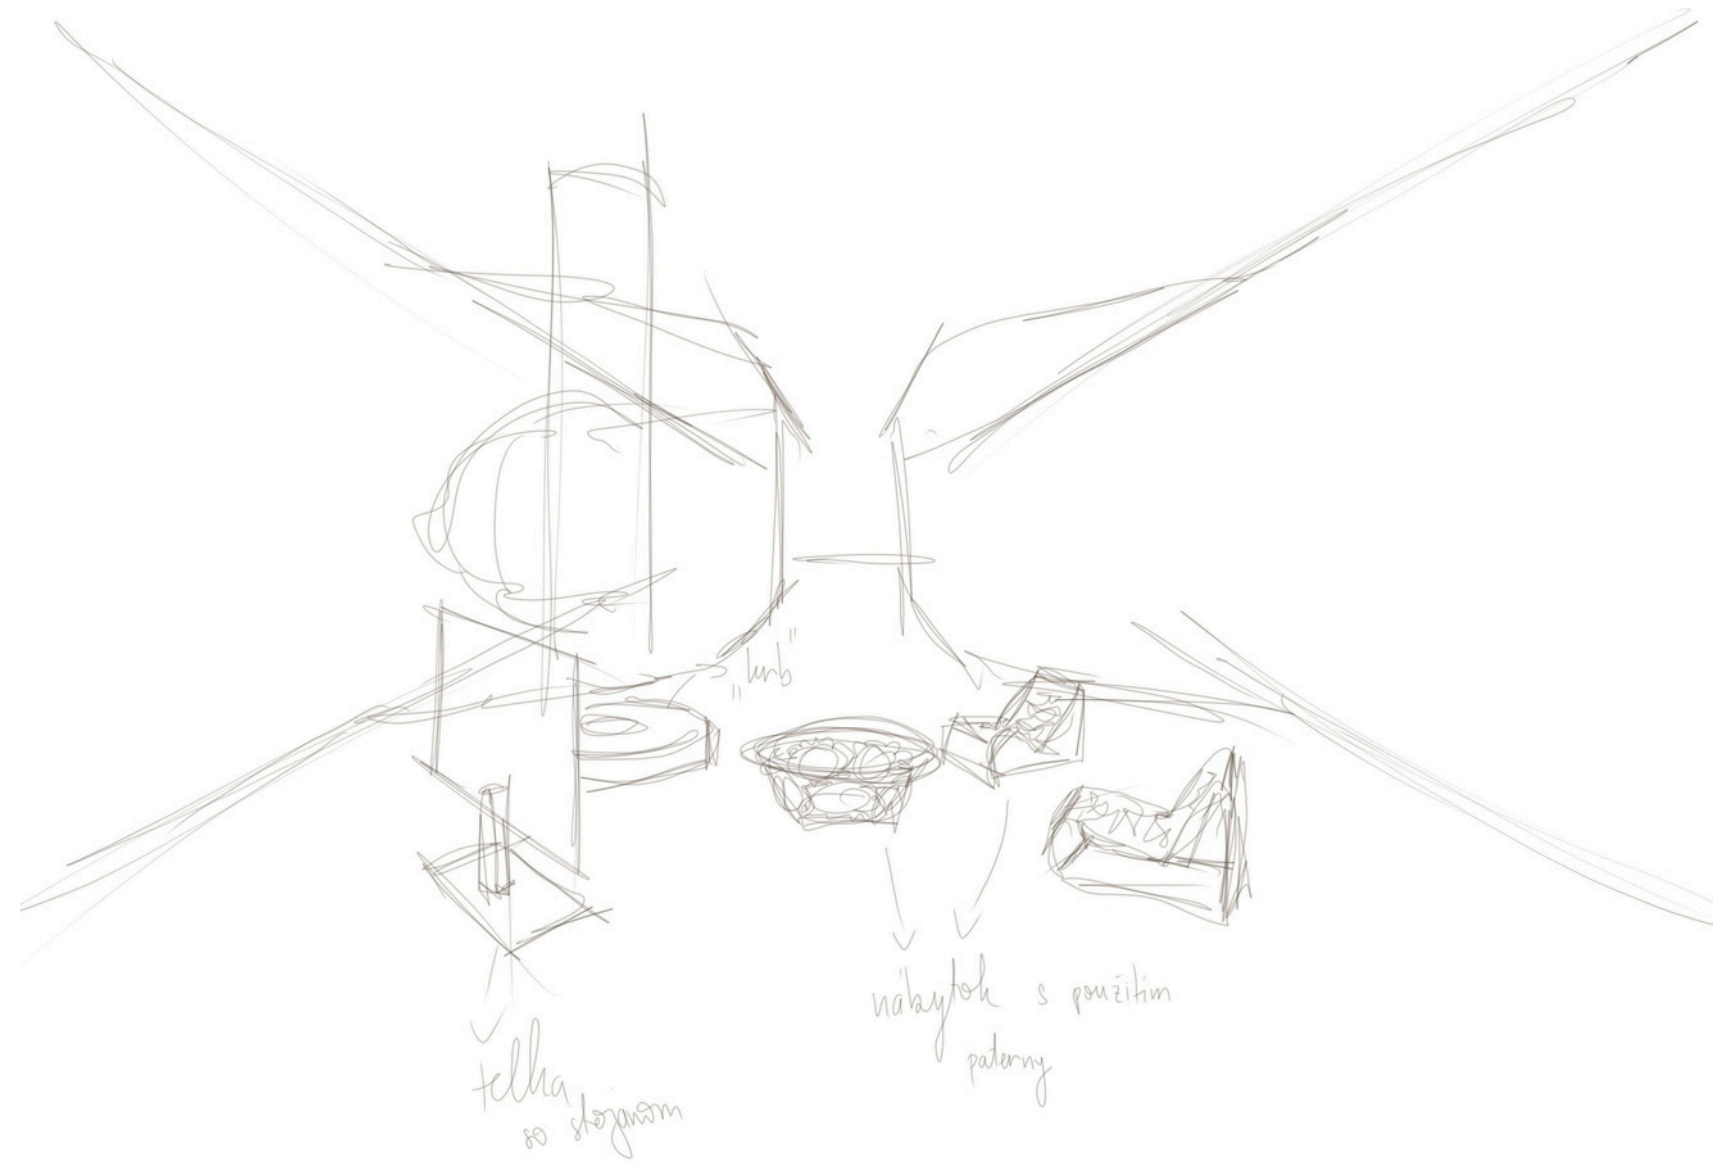

SOM TU DOČASNE

Interiérový dizajn IV. A

Simona Gardianová

2025/2026

METÓDA ZOBRAZOVANIA 	MIERKA 1:2	SYMBOL	ZMENA	DÁTUM	POPIS
POZNÁMKA	VŠEOBECNÉ TOLERANCIE	ČÍSLO VÝKRESU ZOSTAVY ČÍSLO SÚPISU POLOŽIEK			
MATERIÁL ROZMER	SÚKROMNÁ ŠKOLA UMELECKÉHO PRIEMYSLU ŽILINA				
HR. HMOTNOSŤ	NÁZOV MĀTURITNĀ PRĀČA				
ŠTUDIJNĀ SKUPINA 4.A	CRESCERE-04				
VYPRACOVAL/A SIMONA GARDIANOVĀ	ČÍSLO VÝKRESU				
DÁTUM VYHOTOVENIA 20.3.2026	ROZMER VÝKR. LISTU ISO A3	DIZAJN INTERIÉRU M 816			

osvětlení

kuchyňa

vstup

botník +

kor

kmen

kor

ORGANIC MINIMALISM.