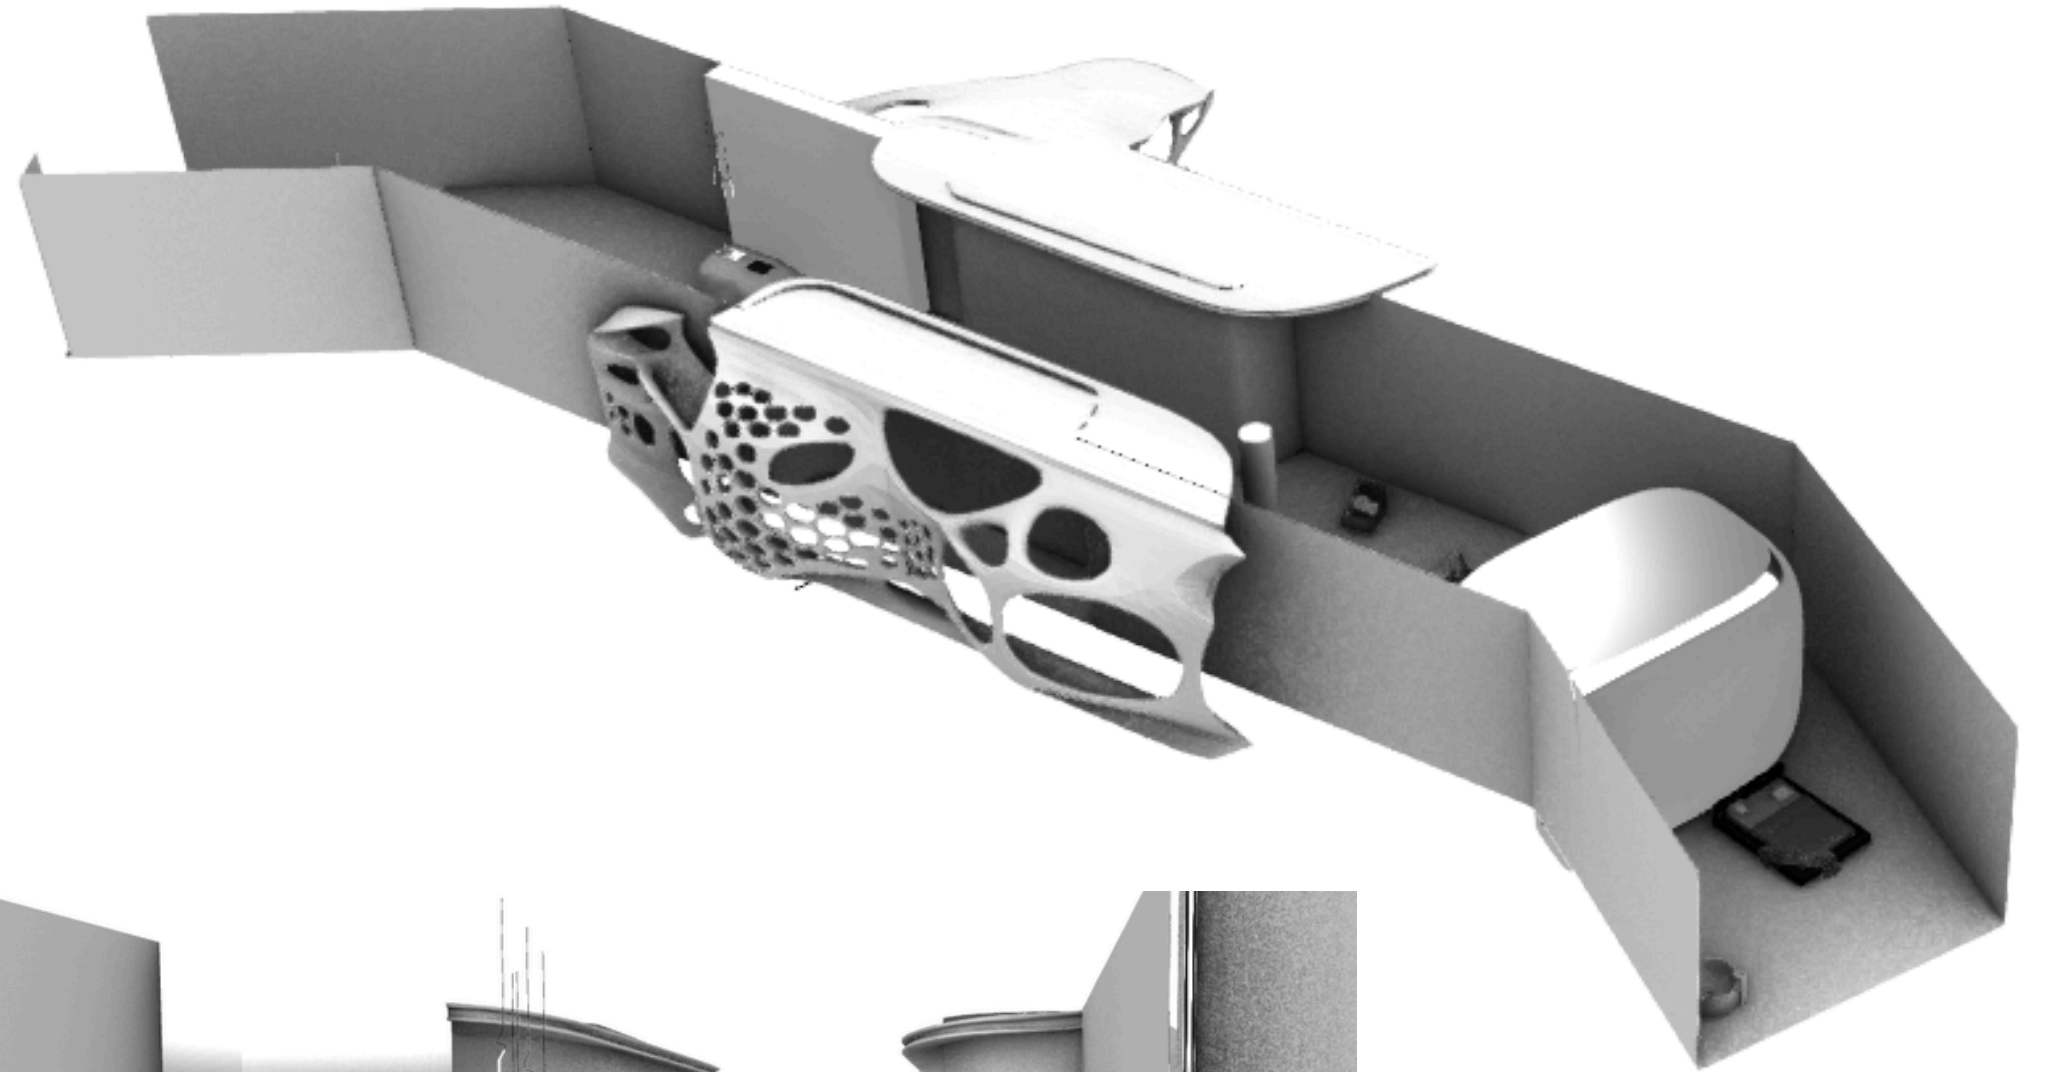

SOM TU DOČASNE

Interiérový dizajn IV. A

Simona Gardianová

2025/2026

METÓDA ZOBRAZOVANIA 	MIERKA 1:2	SYMBOL	ZMENA	DÁTUM	POPIS
POZNÁMKA	VŠEOBECNÉ TOLERANCIE	ČÍSLO VÝKRESU ZOSTAVY ČÍSLO SÚPISU POLOŽIEK			
MATERIÁL ROZMER	SÚKROMNÁ ŠKOLA UMELECKÉHO PRIEMYSLU ŽILINA				
HR. HMOTNOSŤ	NÁZOV MĀTURITNĀ PRĀČA				
ŠTUDIJNĀ SKUPINA 4.A	CRESCERE-04				
VYPRACOVAL/A SIMONA GARDIANOVĀ	ČÍSLO VÝKRESU				
DÁTUM VYHOTOVENIA 20.3.2026	ROZMER VÝKR. LISTU ISO A3	DIZAJN INTERIÉRU M 816			

osvětlení

kuchyňa

vstup

botník +

kor

kmen

kor

ORGANIC MINIMALISM.