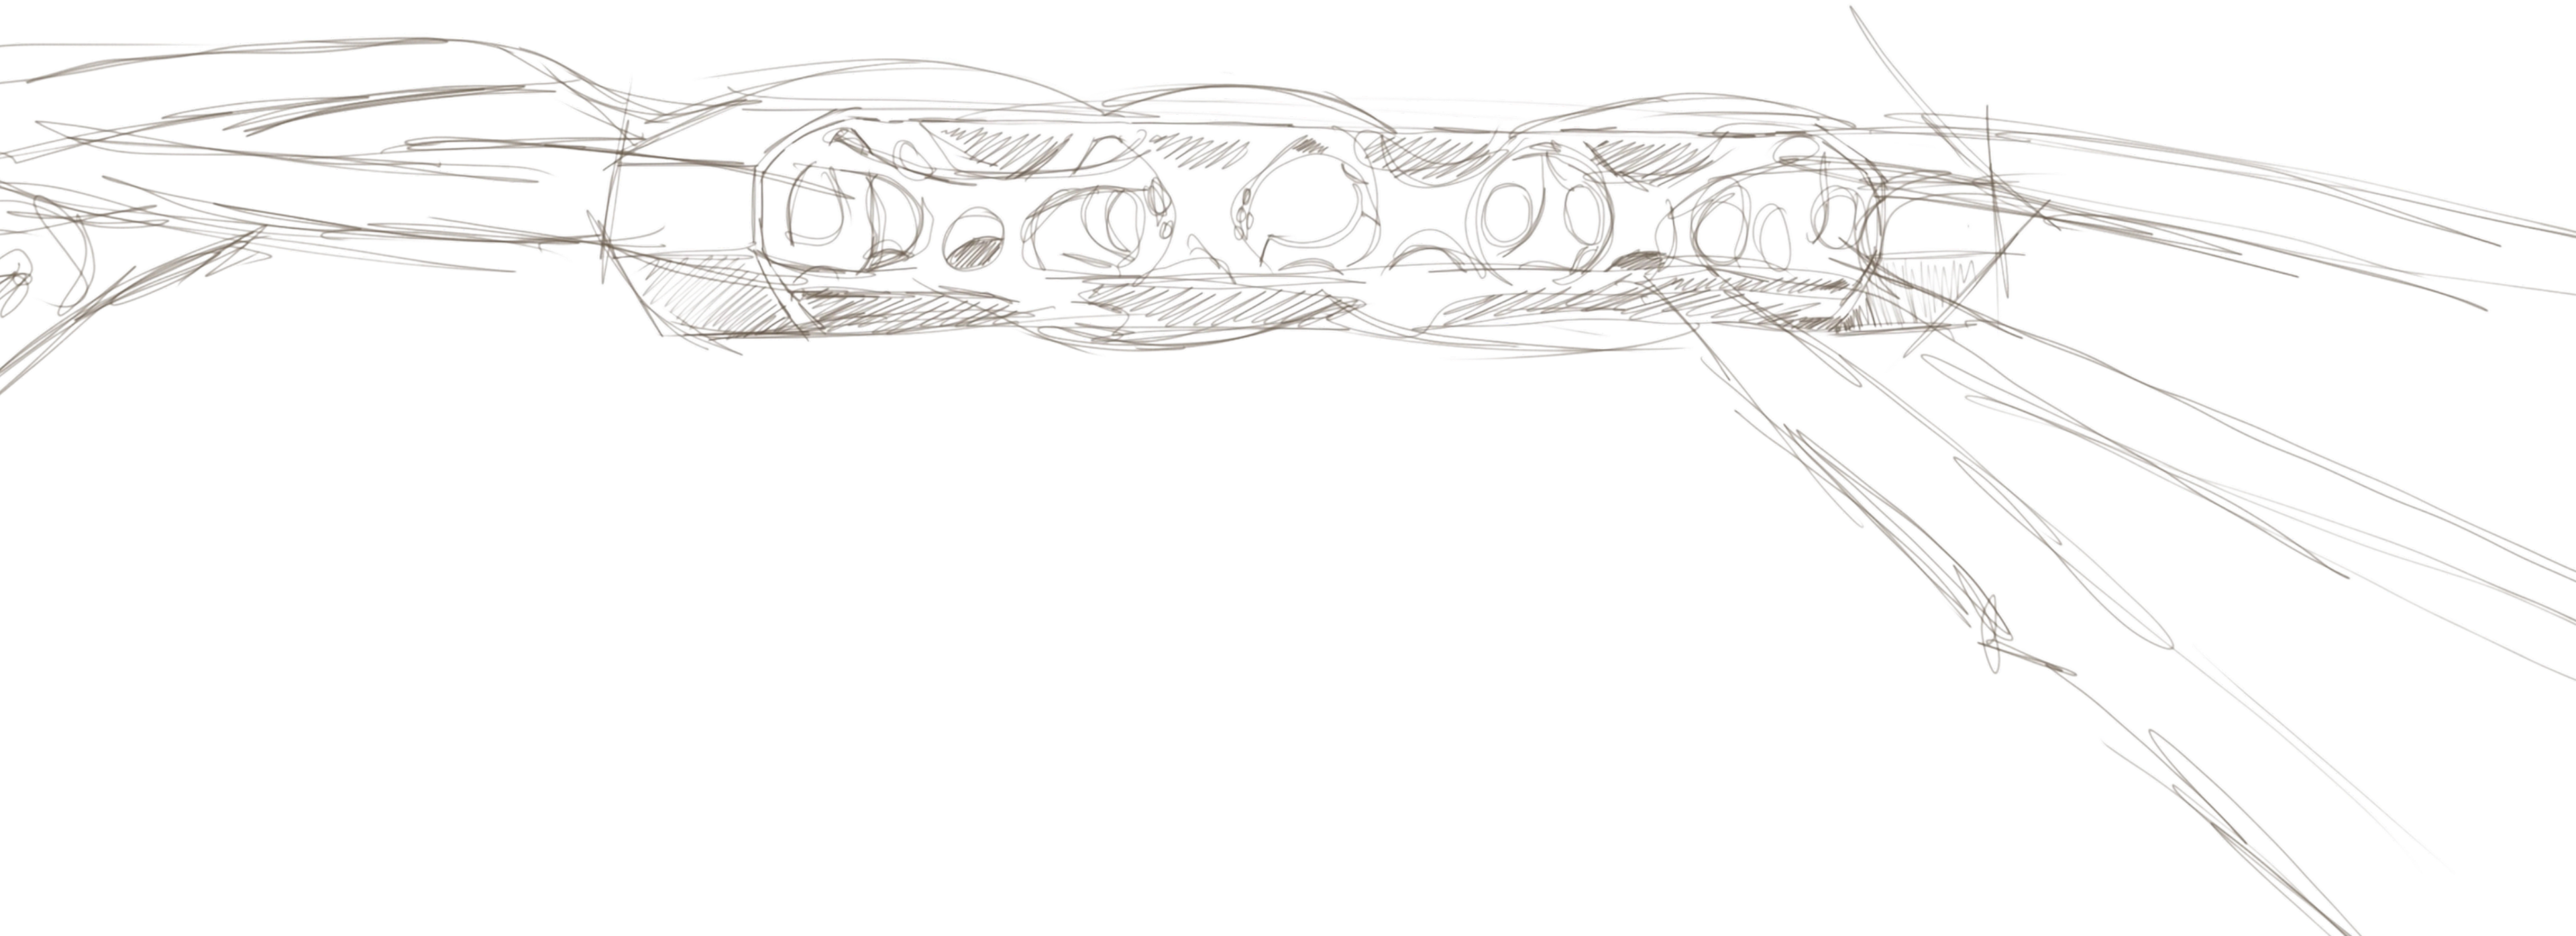

SOM TU DOČASNE

Interiérový dizajn IV. A

Simona Gardianová

2025/2026

METÓDA ZOBRAZOVANIA 	MIERKA 1:2	SYMBOL	ZMENA	DÁTUM	POPIS
POZNÁMKA	VŠEOBECNÉ TOLERANCIE	ČÍSLO VÝKRESU ZOSTAVY ČÍSLO SÚPISU POLOŽIEK			
MATERIÁL ROZMER	SÚKROMNÁ ŠKOLA UMELECKÉHO PRIEMYSLU ŽILINA				
HR. HMOTNOSŤ	NÁZOV MĀTURITNĀ PRĀČA				
ŠTUDIJNĀ SKUPINA 4.A	CRESCERE-04				
VYPRACOVAL/A SIMONA GARDIANOVĀ	ČÍSLO VÝKRESU				
DÁTUM VYHOTOVENIA 20.3.2026	ROZMER VÝKR. LISTU ISO A3	DIZAJN INTERIÉRU M 816			

osvětlení

kuchyňa

vstup

botník +

kor

kmen

kor

ORGANIC MINIMALISM.