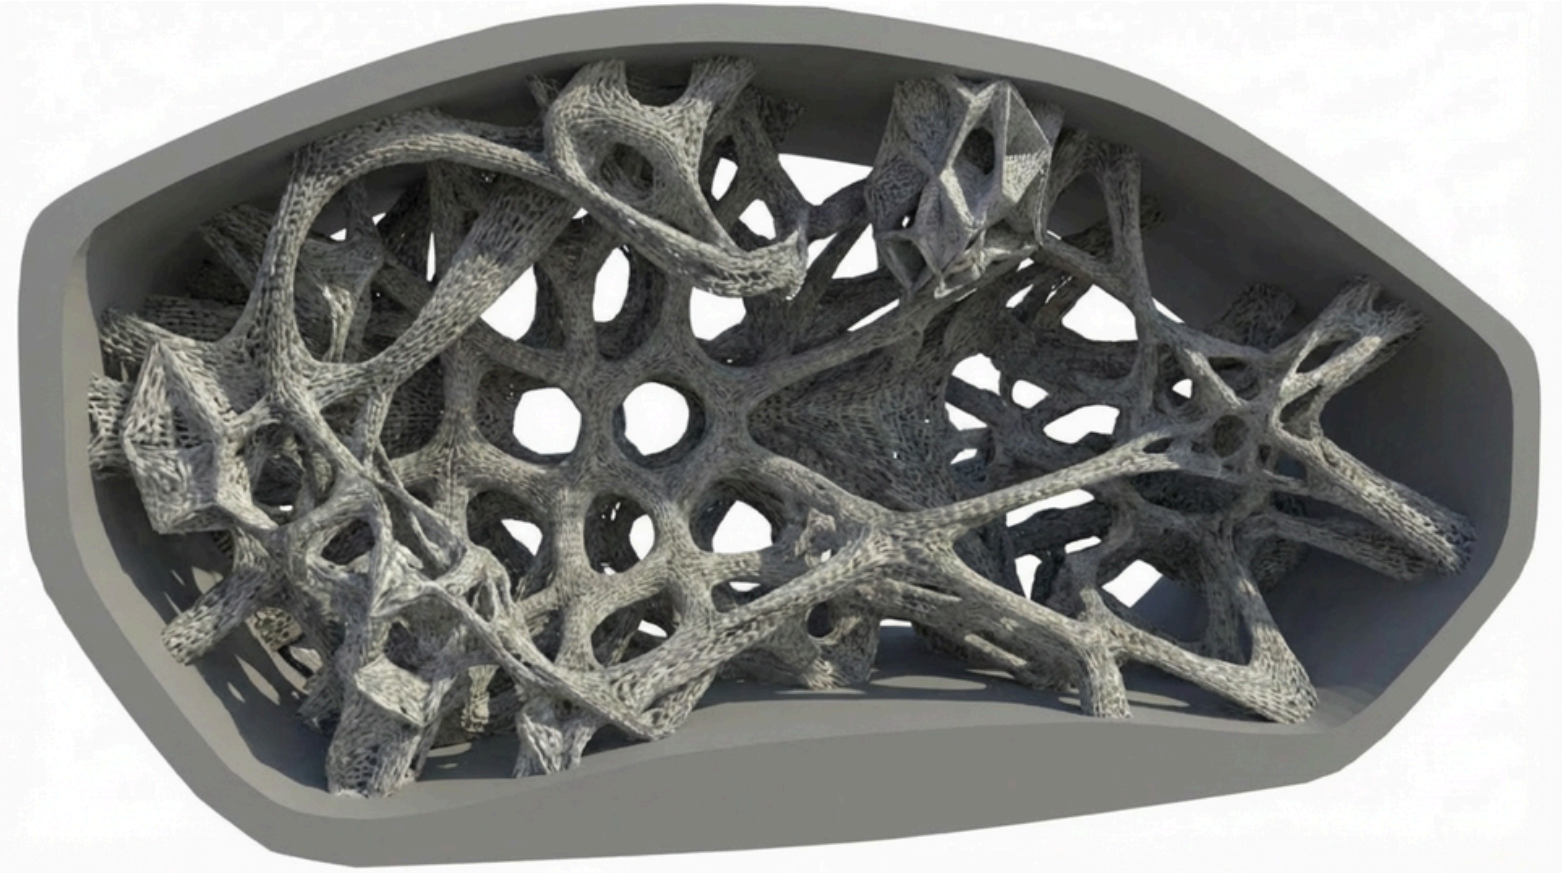

SOM TU DOČASNE

Interiérový dizajn IV. A

Simona Gardianová

2025/2026

METÓDA ZOBRAZOVANIA 	MIERKA 1:2	SYMBOL	ZMENA	DÁTUM	POPIS
POZNÁMKA	VŠEOBECNÉ TOLERANCIE	ČÍSLO VÝKRESU ZOSTAVY ČÍSLO SÚPISU POLOŽIEK			
MATERIÁL ROZMER	SÚKROMNÁ ŠKOLA UMELECKÉHO PRIEMYSLU ŽILINA				
HR. HMOTNOSŤ	NÁZOV MĀTURITNĀ PRĀČA				
ŠTUDIJNĀ SKUPINA 4.A	CRESCERE-04				
VYPRACOVAL/A SIMONA GARDIANOVĀ	ČÍSLO VÝKRESU				
DÁTUM VYHOTOVENIA 20.3.2026	ROZMER VÝKR. LISTU ISO A3	DIZAJN INTERIÉRU M 816			

osvětlení

kuchyňa

vstup

botník +

kor

kmen

kor

ORGANIC MINIMALISM.