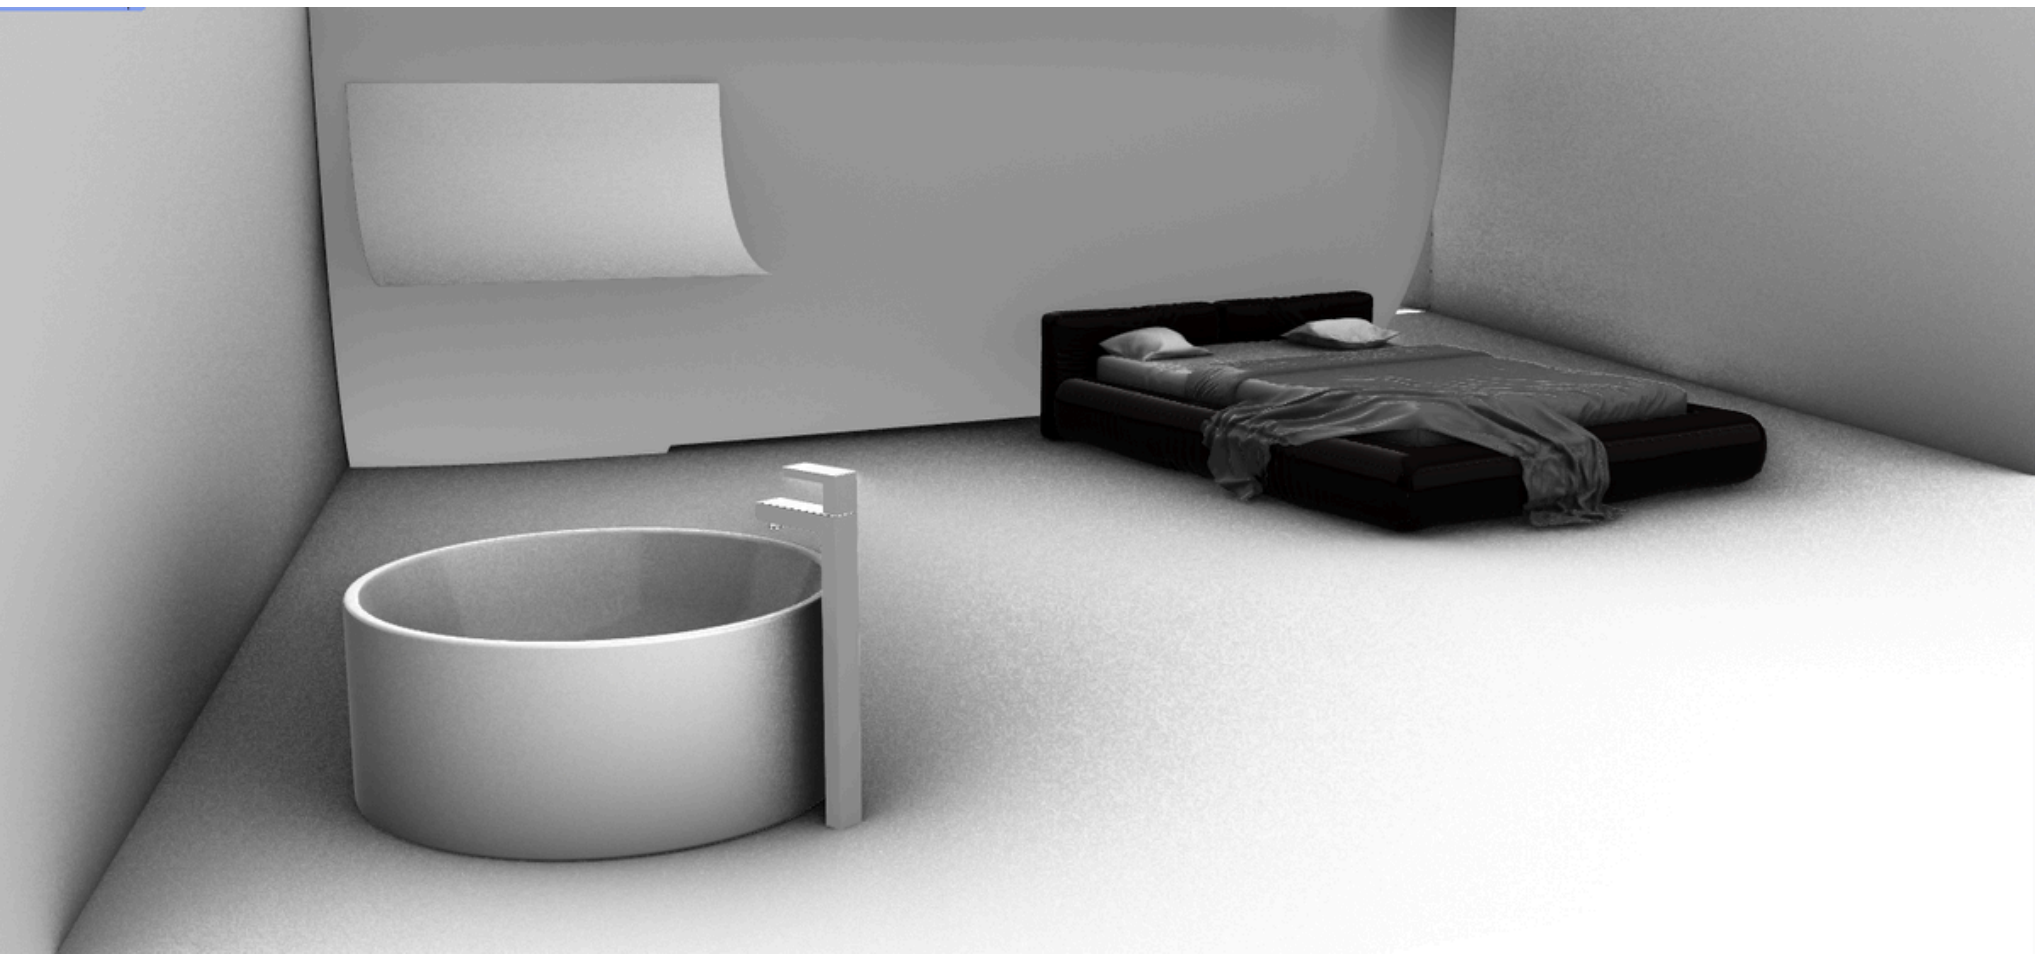

SOM TU DOČASNE

Interiérový dizajn IV. A

Simona Gardianová

2025/2026

METÓDA ZOBRAZOVANIA 	MIERKA 1:2	SYMBOL	ZMENA	DÁTUM	POPIS
POZNÁMKA	VŠEOBECNÉ TOLERANCIE	ČÍSLO VÝKRESU ZOSTAVY ČÍSLO SÚPISU POLOŽIEK			
MATERIÁL ROZMER	SÚKROMNÁ ŠKOLA UMELECKÉHO PRIEMYSLU ŽILINA				
HR. HMOTNOSŤ	NÁZOV MĀTURITNĀ PRĀČA				
ŠTUDIJNĀ SKUPINA 4.A	CRESCERE-04				
VYPRACOVAL/A SIMONA GARDIANOVĀ	ČÍSLO VÝKRESU				
DÁTUM VYHOTOVENIA 20.3.2026	ROZMER VÝKR. LISTU ISO A3	DIZAJN INTERIÉRU M 816			

osvětlení

kuchyňa

vstup

botník +

kor

kmen

kor

ORGANIC MINIMALISM.