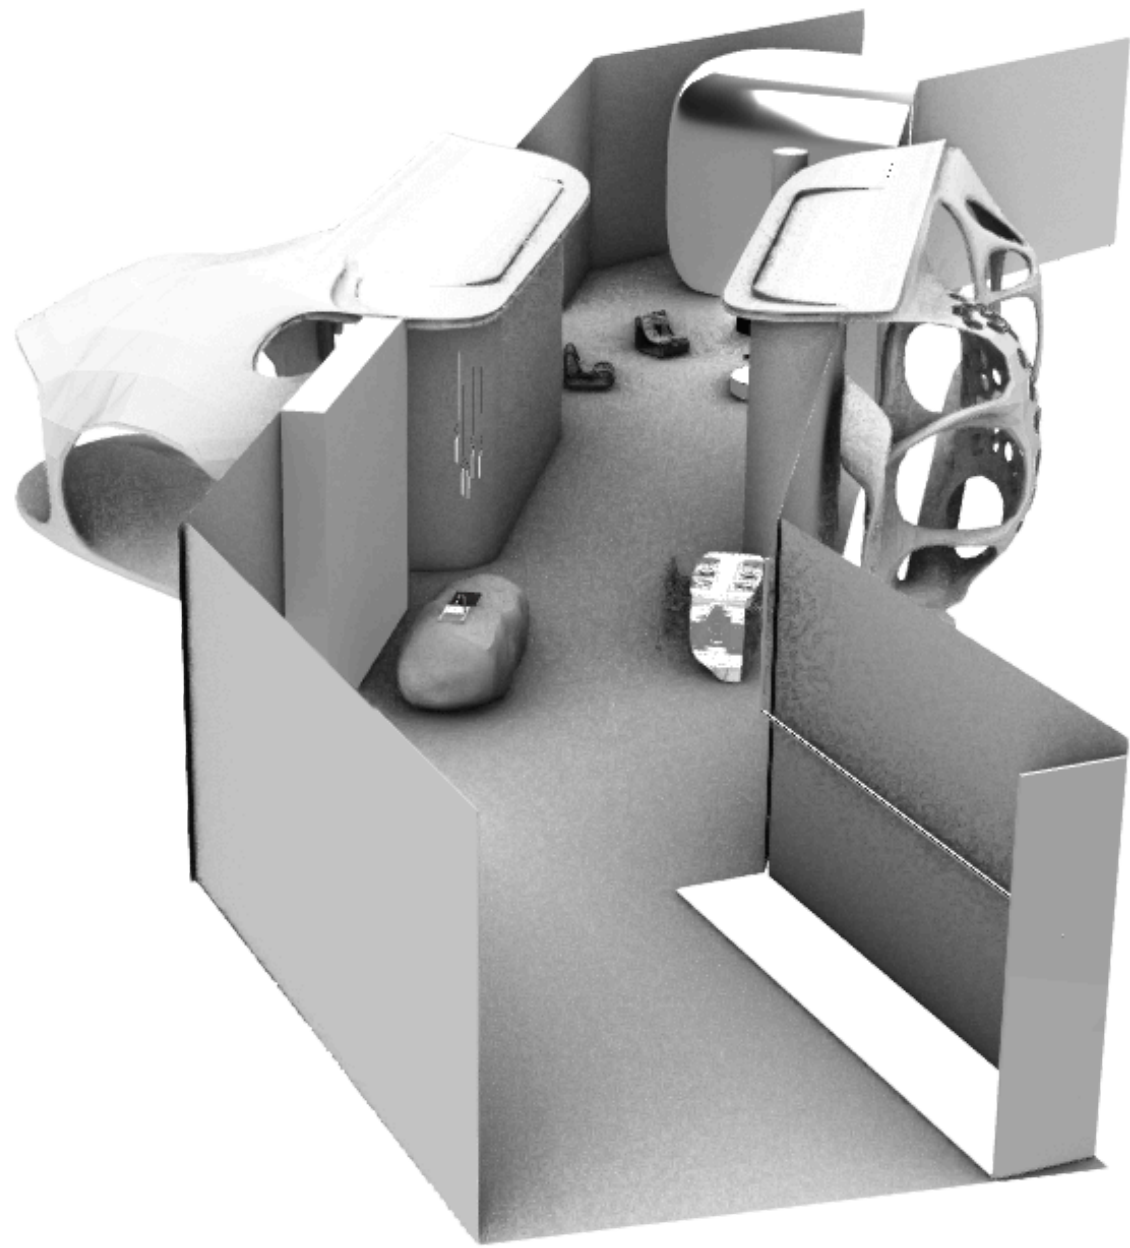

SOM TU DOČASNE

Interiérový dizajn IV. A

Simona Gardianová

2025/2026

METÓDA ZOBRAZOVANIA 	MIERKA 1:2	SYMBOL	ZMENA	DÁTUM	POPIS
POZNÁMKA	VŠEOBECNÉ TOLERANCIE	ČÍSLO VÝKRESU ZOSTAVY ČÍSLO SÚPISU POLOŽIEK			
MATERIÁL ROZMER	SÚKROMNÁ ŠKOLA UMELECKÉHO PRIEMYSLU ŽILINA				
HR. HMOTNOSŤ	NÁZOV MĀTURITNĀ PRĀČA				
ŠTUDIJNĀ SKUPINA 4.A	CRESCERE-04				
VYPRACOVAL/A SIMONA GARDIANOVĀ	ČÍSLO VÝKRESU				
DÁTUM VYHOTOVENIA 20.3.2026	ROZMER VÝKR. LISTU ISO A3	DIZAJN INTERIÉRU M 816			

osvětlení

kuchyňa

vstup

botník +

kor

kmen

kor

ORGANIC MINIMALISM.