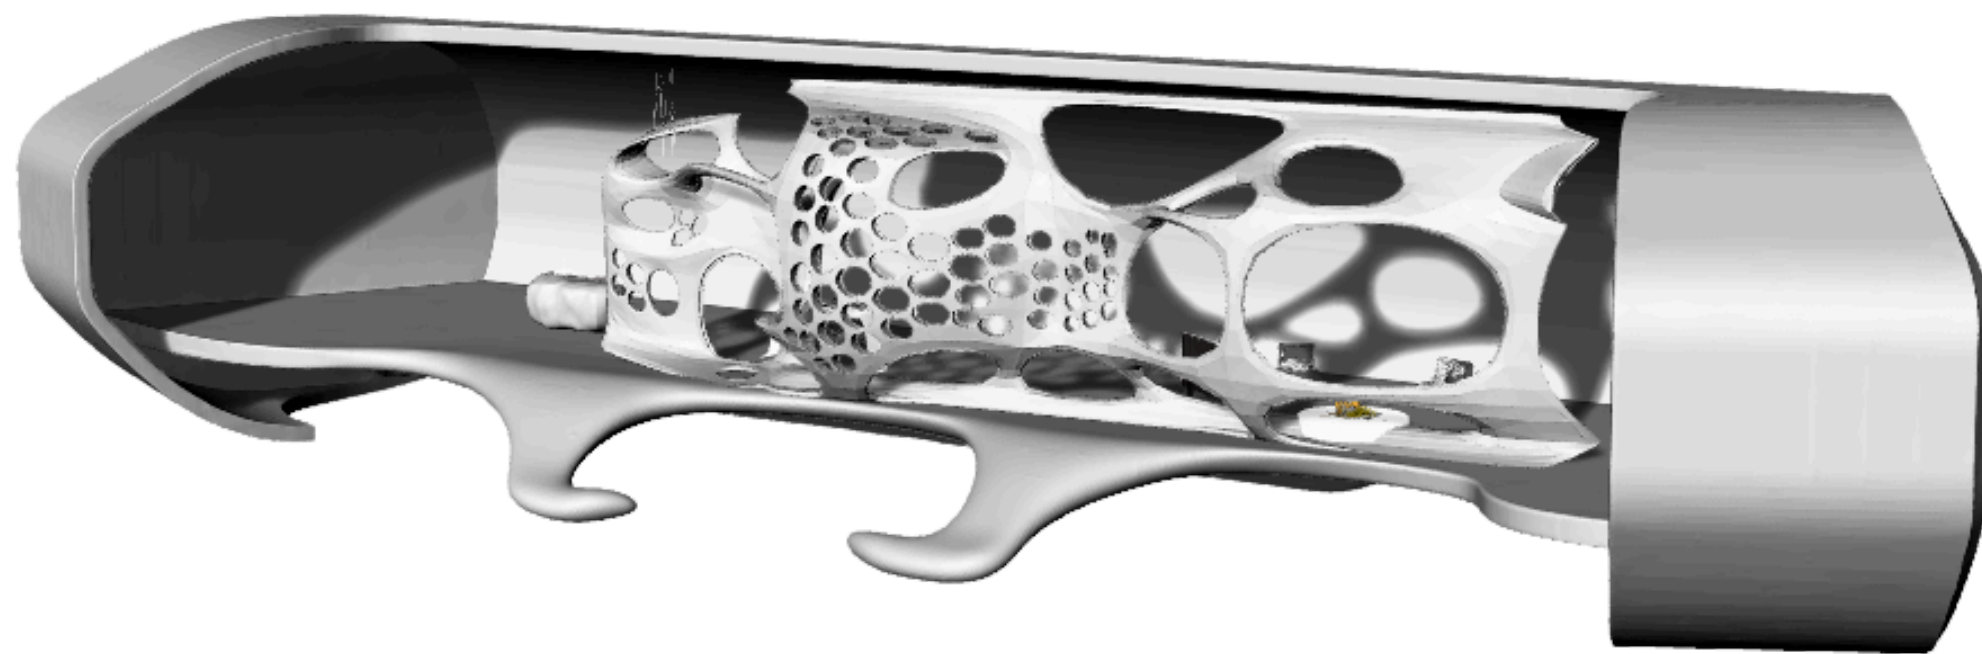

SOM TU DOČASNE

Interiérový dizajn IV. A

Simona Gardianová

2025/2026

METÓDA ZOBRAZOVANIA 	MIERKA 1:2	SYMBOL	ZMENA	DÁTUM	POPIS
POZNÁMKA	VŠEOBECNÉ TOLERANCIE	ČÍSLO VÝKRESU ZOSTAVY ČÍSLO SÚPISU POLOŽIEK			
MATERIÁL ROZMER	SÚKROMNÁ ŠKOLA UMELECKÉHO PRIEMYSLU ŽILINA				
HR. HMOTNOSŤ	NÁZOV MĀTURITNĀ PRĀČA				
ŠTUDIJNĀ SKUPINA 4.A	CRESCERE-04				
VYPRACOVAL/A SIMONA GARDIANOVĀ	ČÍSLO VÝKRESU				
DÁTUM VYHOTOVENIA 20.3.2026	ROZMER VÝKR. LISTU ISO A3	DIZAJN INTERIÉRU M 816			

osvětlení

kuchyňa

vstup

botník +

kor

kmen

kor

ORGANIC MINIMALISM.