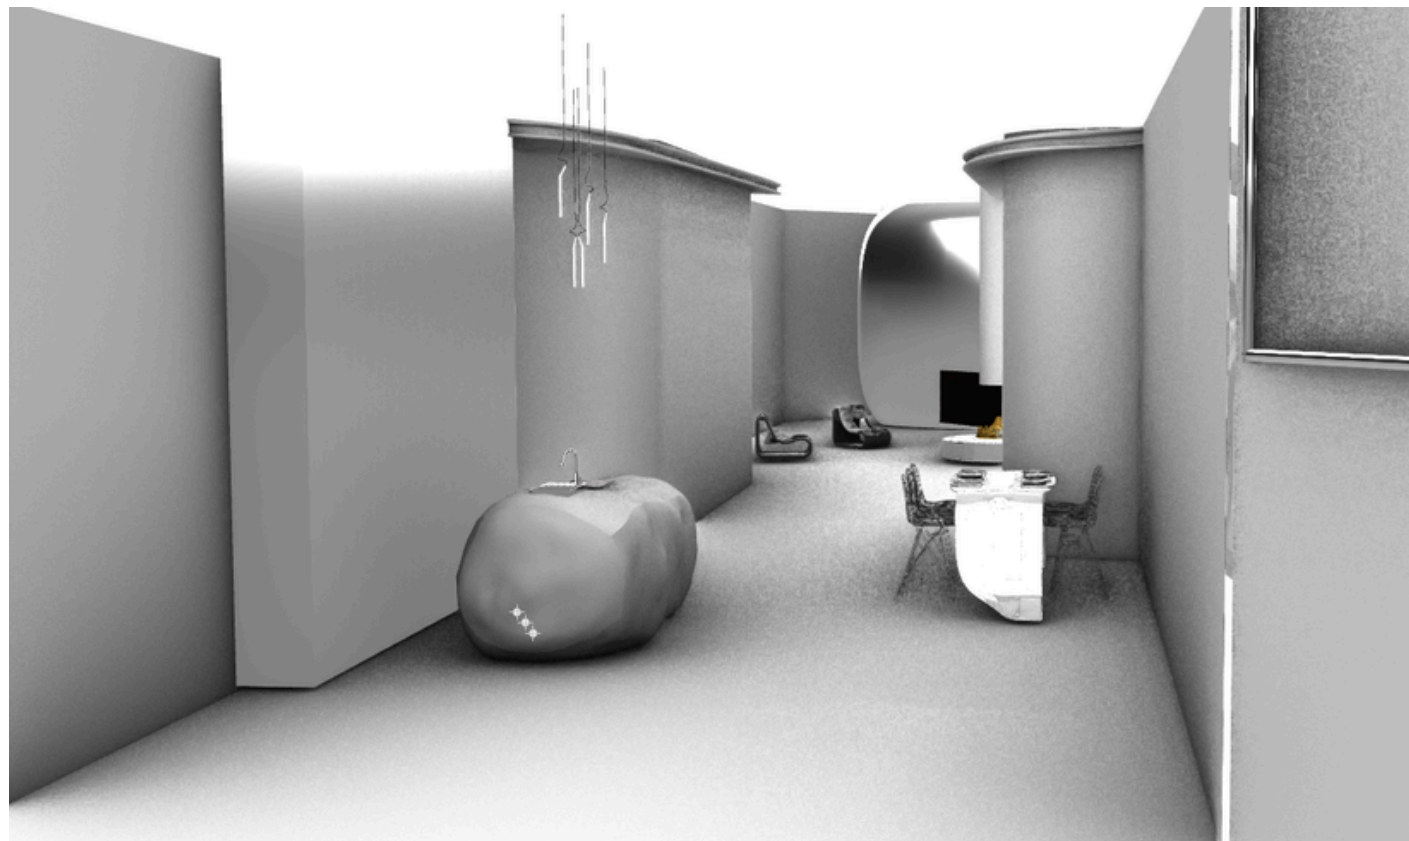

SOM TU DOČASNE

Interiérový dizajn IV. A

Simona Gardianová

2025/2026

METÓDA ZOBRAZOVANIA 	MIERKA 1:2	SYMBOL	ZMENA	DÁTUM	POPIS
POZNÁMKA	VŠEOBECNÉ TOLERANCIE	ČÍSLO VÝKRESU ZOSTAVY ČÍSLO SÚPISU POLOŽIEK			
MATERIÁL ROZMER	SÚKROMNÁ ŠKOLA UMELECKÉHO PRIEMYSLU ŽILINA				
HR. HMOTNOSŤ	NÁZOV MĀTURITNĀ PRĀČA				
ŠTUDIJNĀ SKUPINA 4.A	CRESCERE-04				
VYPRACOVAL/A SIMONA GARDIANOVĀ	ČÍSLO VÝKRESU				
DÁTUM VYHOTOVENIA 20.3.2026	ROZMER VÝKR. LISTU ISO A3	DIZAJN INTERIÉRU M 816			

osvětlení

kuchyňa

vstup

botník +

kor

kmen

kor

ORGANIC MINIMALISM.