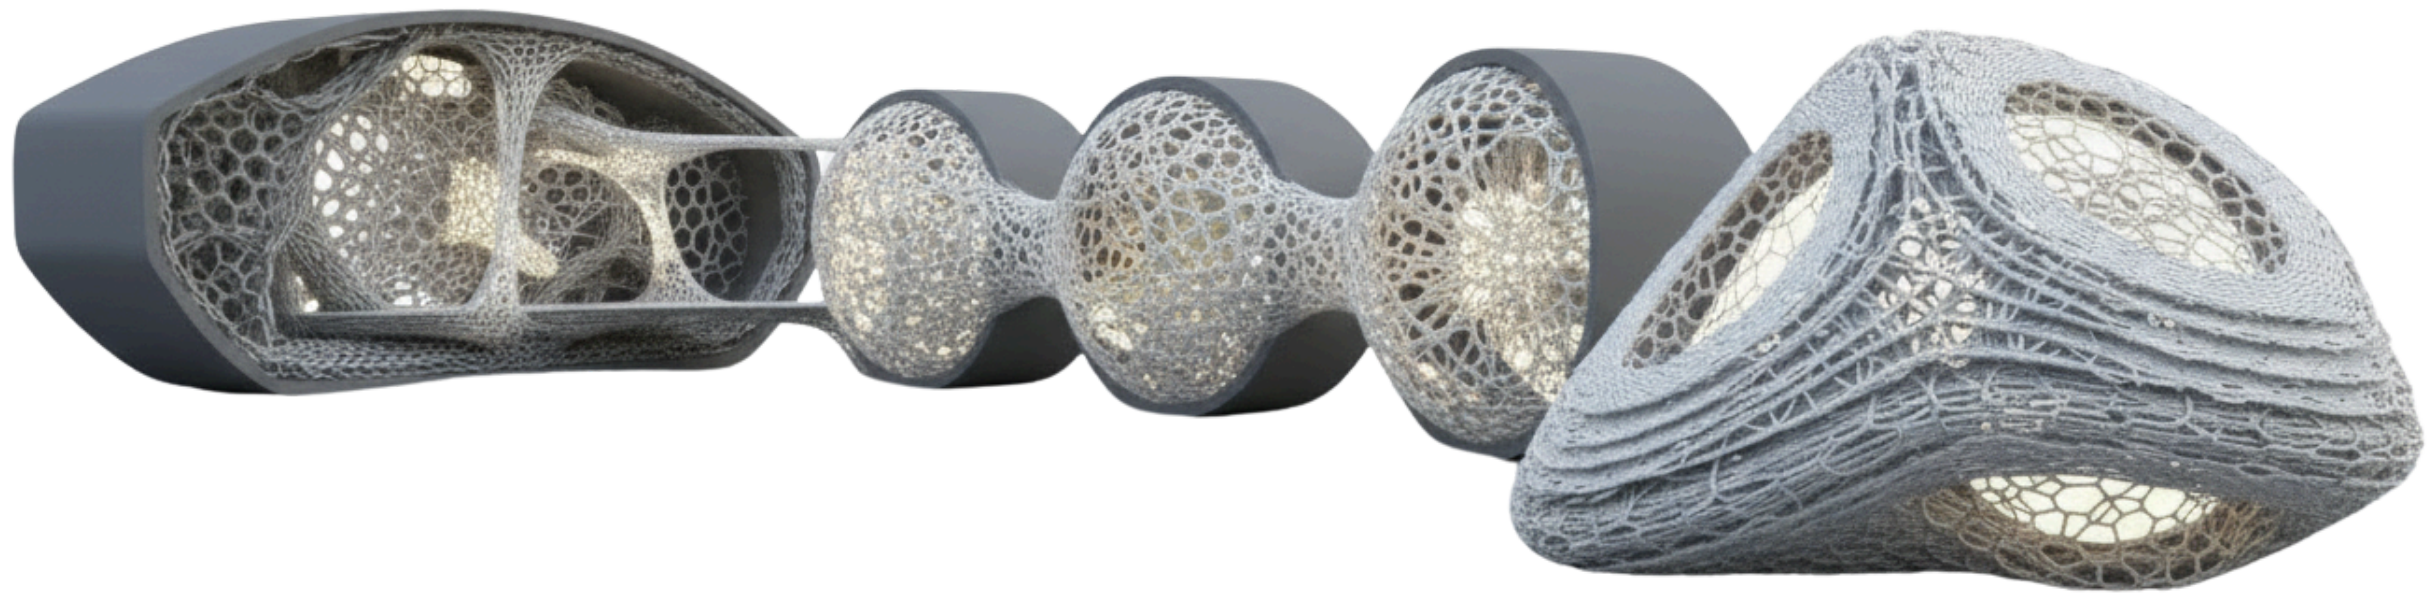

SOM TU DOČASNE

Interiérový dizajn IV. A

Simona Gardianová

2025/2026

METÓDA ZOBRAZOVANIA 	MIERKA 1:2	SYMBOL	ZMENA	DÁTUM	POPIS
POZNÁMKA	VŠEOBECNÉ TOLERANCIE	ČÍSLO VÝKRESU ZOSTAVY ČÍSLO SÚPISU POLOŽIEK			
MATERIÁL ROZMER	SÚKROMNÁ ŠKOLA UMELECKÉHO PRIEMYSLU ŽILINA				
HR. HMOTNOSŤ	NÁZOV MĀTURITNĀ PRĀČA				
ŠTUDIJNĀ SKUPINA 4.A	CRESCERE-04				
VYPRACOVAL/A SIMONA GARDIANOVĀ	ČÍSLO VÝKRESU				
DÁTUM VYHOTOVENIA 20.3.2026	ROZMER VÝKR. LISTU ISO A3	DIZAJN INTERIÉRU M 816			

osvětlení

kuchyňa

vstup

botník +

kor

kmen

kor

ORGANIC MINIMALISM.