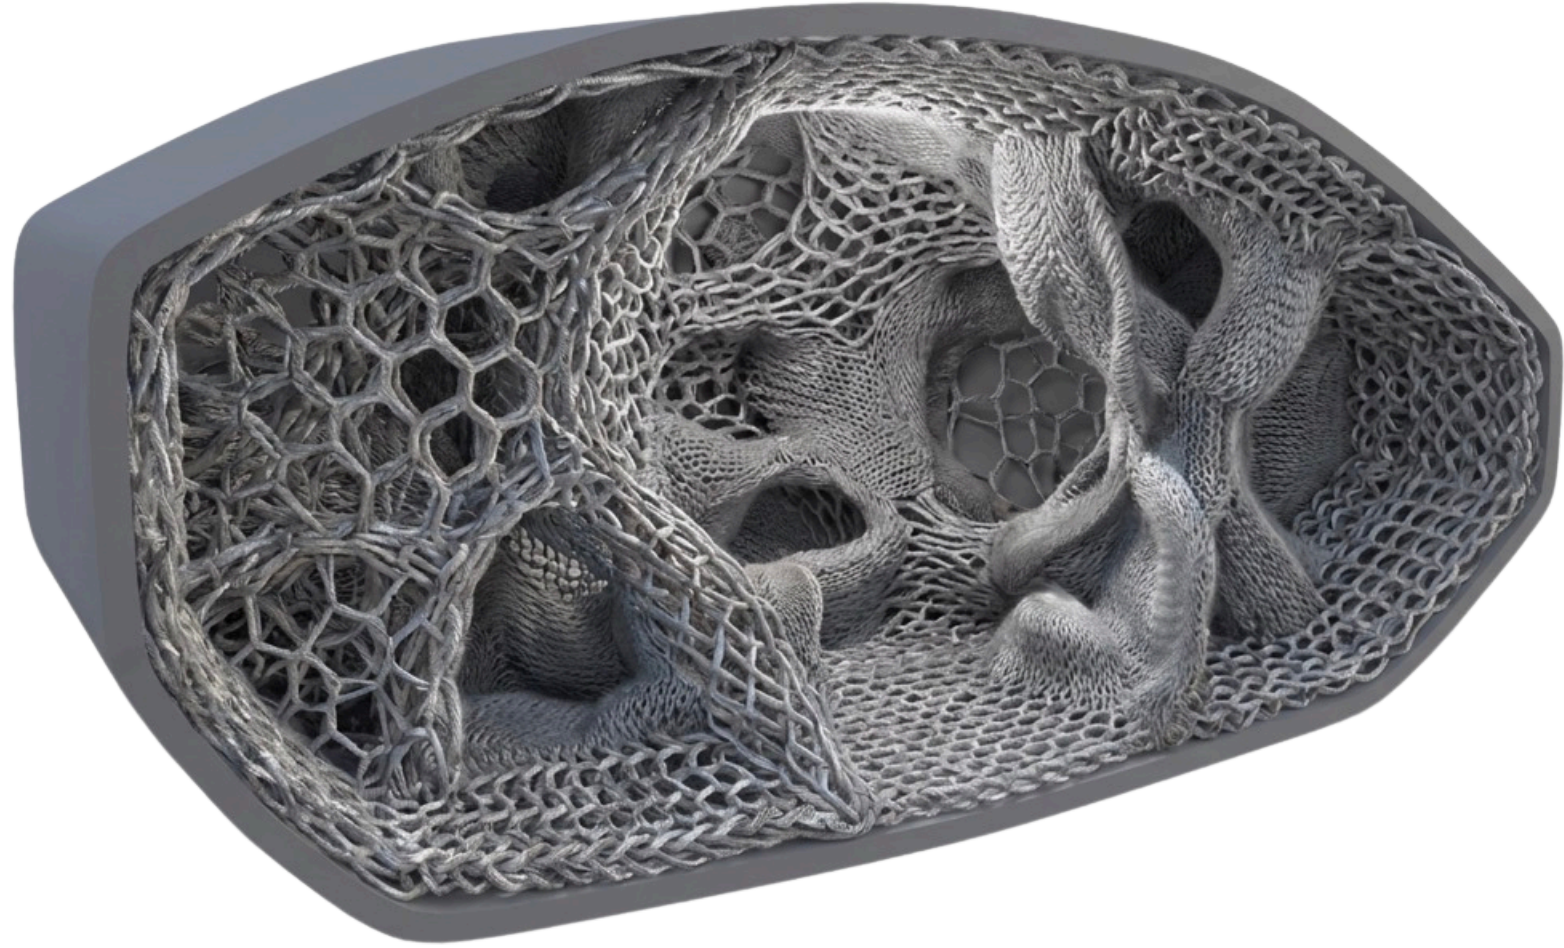

SOM TU DOČASNE

Interiérový dizajn IV. A

Simona Gardianová

2025/2026

METÓDA ZOBRAZOVANIA 	MIERKA 1:2	SYMBOL	ZMENA	DÁTUM	POPIS
POZNÁMKA	VŠEOBECNÉ TOLERANCIE	ČÍSLO VÝKRESU ZOSTAVY ČÍSLO SÚPISU POLOŽIEK			
MATERIÁL ROZMER	SÚKROMNÁ ŠKOLA UMELECKÉHO PRIEMYSLU ŽILINA				
HR. HMOTNOSŤ	NÁZOV MĀTURITNĀ PRĀČA				
ŠTUDIJNĀ SKUPINA 4.A	CRESCERE-04				
VYPRACOVAL/A SIMONA GARDIANOVĀ	ČÍSLO VÝKRESU				
DÁTUM VYHOTOVENIA 20.3.2026	ROZMER VÝKR. LISTU ISO A3	DIZAJN INTERIÉRU M 816			

osvětlení

kuchyňa

vstup

botník +

kor

kmen

kor

ORGANIC MINIMALISM.